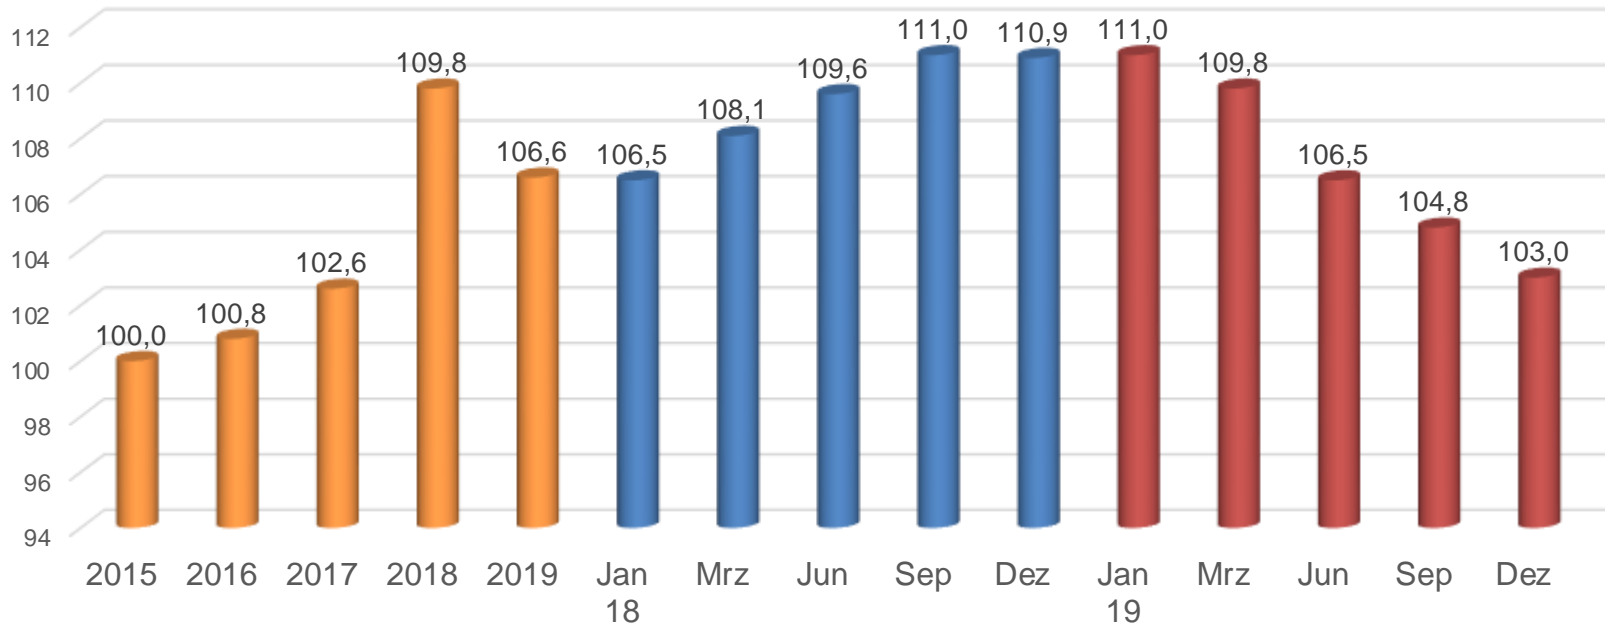

## Statistisches Bundesamt

Erzeugerpreisindex ( Inlandsabsatz ) 2015 = 100

	2015	2016	2017	2018	2019	Jan 18	Mrz	Jun	Sep	Dez	Jan 19	Mrz	Jun	Sep	Dez
<b>Papier, Karton und Pappe</b>	100,0	100,8	102,6	109,8	106,6	106,5	108,1	109,6	111,0	110,9	111,0	109,8	106,5	104,8	103,0
Zeitungsdruckpapier, in Rollen oder Bogen	100,0	100,5	101,1	108,2	114,8	103,7	106,8	107,3	109,8	111,2	113,5	115,4	117,0	114,1	113,2
Andere grafische Papiere und Pappen	100,0	102,5	101,5	108,2	110,5	105,7	105,9	107,1	109,7	110,3	111,9	112,4	111,7	109,3	107,9
Wellpappenrohpapier	100,0	98,2	105,3	117,7	95,7	112,9	117,2	119,0	119,1	115,8	112,7	105,1	92,5	90,3	85,4
Wellenpapier aus Altpapier, sonstiges Wellenpapier	100,0	97,8	104,1	117,5	93,6	112,5	116,4	118,9	119,0	116,0	112,0	104,7	90,8	86,7	81,4
Testliner weder gestrichen noch überzogen	100,0	98,8	106,8	117,9	98,2	113,4	118,2	119,1	119,2	115,6	113,6	105,6	94,5	94,6	90,2
Papier weder gestrichen noch überzogen	100,0	100,2	105,1	113,5	110,0	110,0	112,4	113,5	114,7	114,7	113,6	112,8	110,5	108,3	106,9

(( Index der Erzeugerpreise gewerblicher Produkte ( Inlandsabsatz ) )

## Statistisches Bundesamt

Erzeugerpreisindex ( Inlandsabsatz ) 2015 = 100