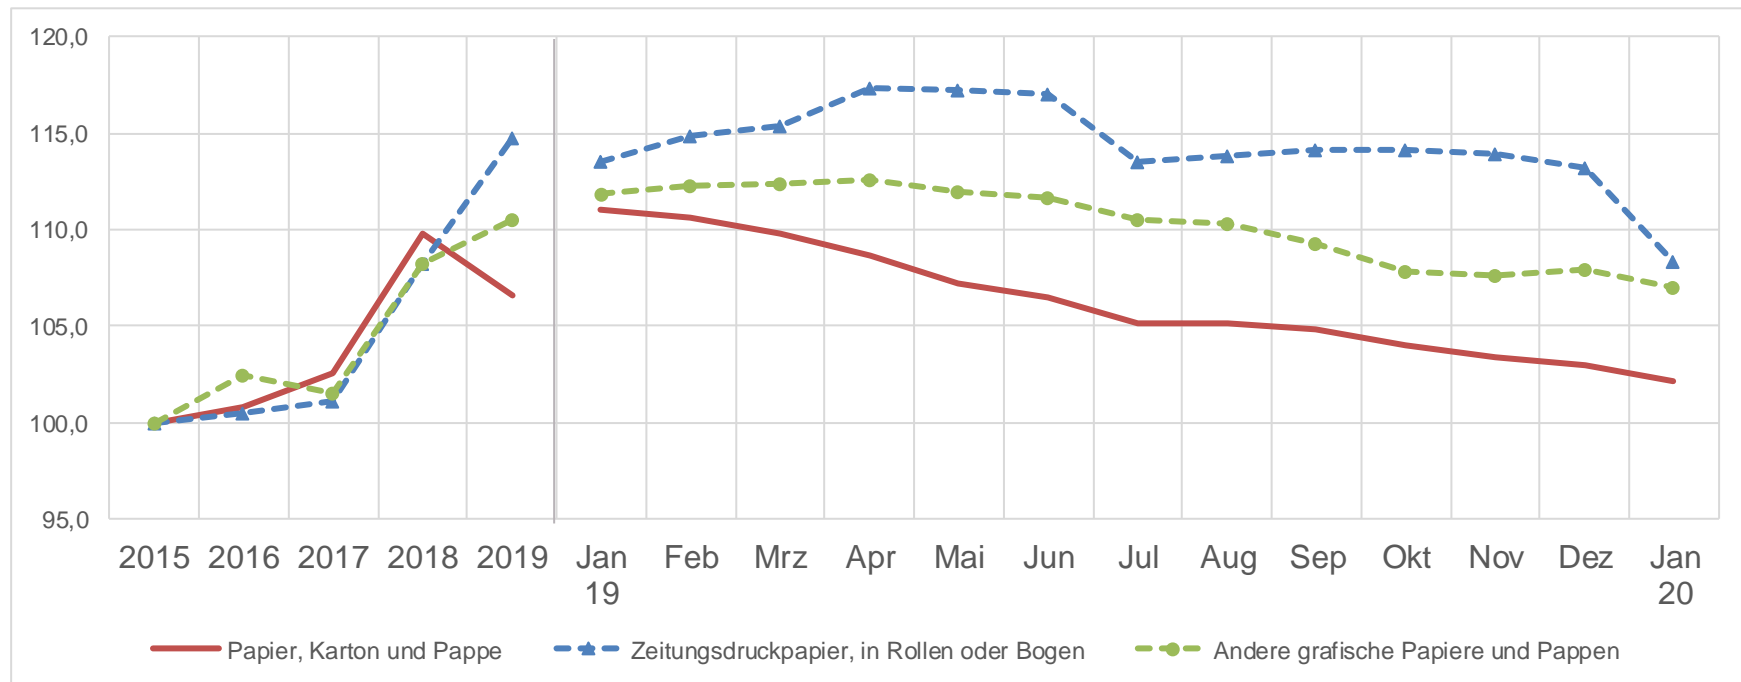

Papier, Karton und Pappe

Statistisches Bundesamt

Erzeugerpreisindex (Inlandsabsatz) 2015 = 100