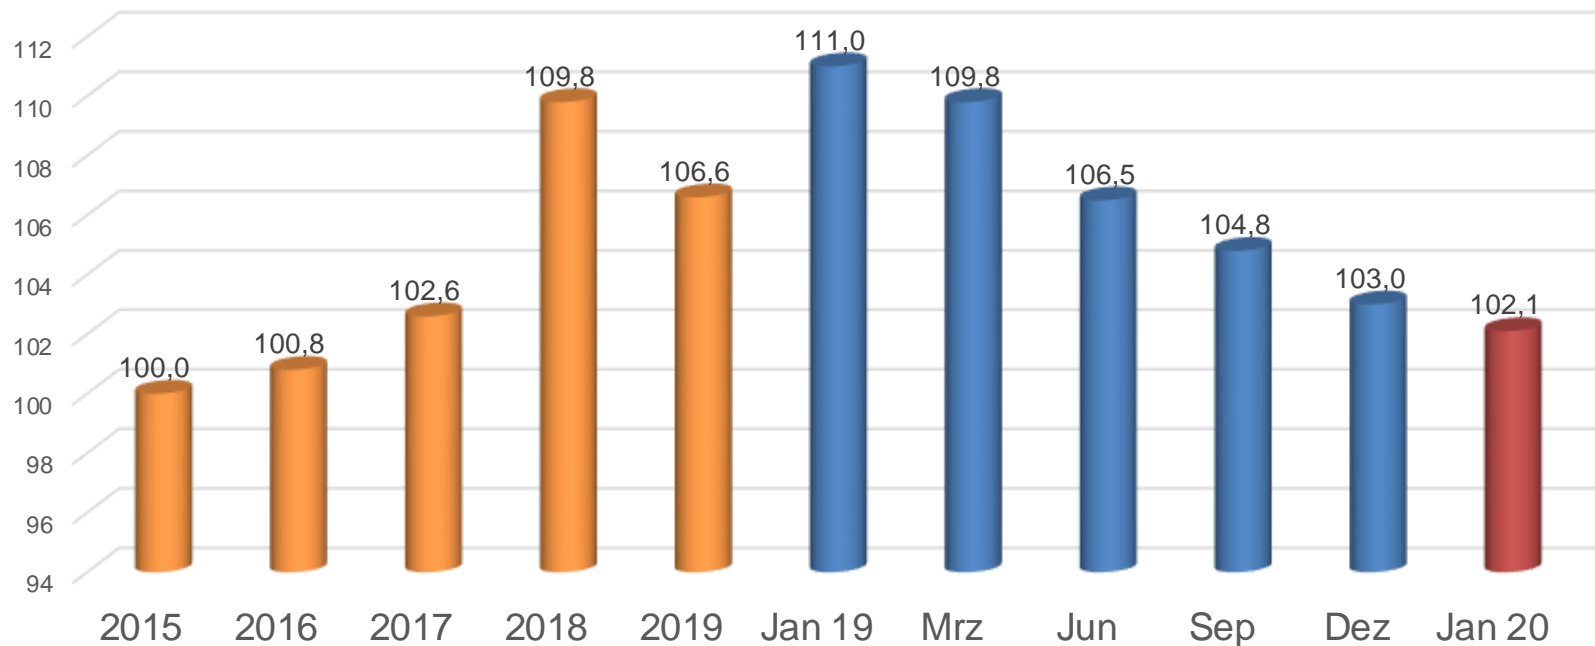

Papier, Karton und Pappe

Statistisches Bundesamt

Erzeugerpreisindex (Inlandsabsatz) 2015 = 100

	2015	2016	2017	2018	2019	Jan 19	Mrz	Jun	Sep	Dez	Jan 20
Papier, Karton und Pappe	100,0	100,8	102,6	109,8	106,6	111,0	109,8	106,5	104,8	103,0	102,1
Zeitungsdruckpapier, in Rollen oder Bogen	100,0	100,5	101,1	108,2	114,8	113,5	115,4	117,0	114,1	113,2	108,3
Andere grafische Papiere und Pappen	100,0	102,5	101,5	108,2	110,5	111,9	112,4	111,7	109,3	107,9	107,0
Wellpappenrohpapier	100,0	98,2	105,3	117,7	95,7	112,7	105,1	92,5	90,3	85,4	83,0
Wellenpapier aus Altpapier, sonstiges Wellenpapier	100,0	97,8	104,1	117,5	93,6	112,0	104,7	90,8	86,7	81,4	79,3
Testliner weder gestrichen noch überzogen	100,0	98,8	106,8	117,9	98,2	113,6	105,6	94,5	94,6	90,2	87,5
Papier weder gestrichen noch überzogen	100,0	100,2	105,1	113,5	110,0	113,6	112,8	110,5	108,3	106,9	107,0

((Index der Erzeugerpreise gewerblicher Produkte (Inlandsabsatz)))

Papier, Karton und Pappe

Statistisches Bundesamt

Erzeugerpreisindex (Inlandsabsatz) 2015 = 100

Papier, Karton und Pappe

Statistisches Bundesamt

Erzeugerpreisindex (Inlandsabsatz) 2015 = 100

Papier, Karton und Pappe

Statistisches Bundesamt

Erzeugerpreisindex (Inlandsabsatz) 2015 = 100