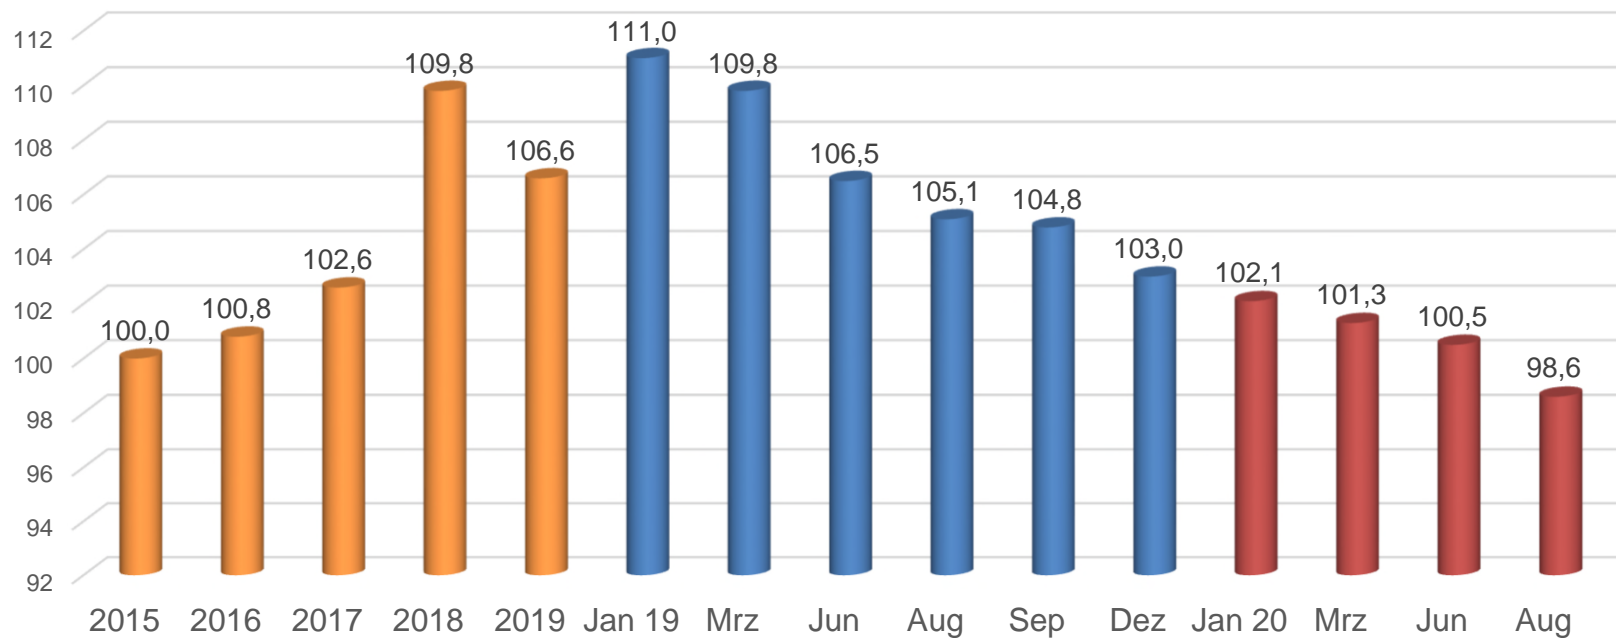

## Statistisches Bundesamt

Erzeugerpreisindex ( Inlandsabsatz ) 2015 = 100

	2015	2016	2017	2018	2019	Jan 19	Mrz	Jun	Aug	Sep	Dez	Jan 20	Mrz	Jun	Aug
<b>Papier, Karton und Pappe</b>	<b>100,0</b>	<b>100,8</b>	<b>102,6</b>	<b>109,8</b>	<b>106,6</b>	<b>111,0</b>	<b>109,8</b>	<b>106,5</b>	<b>105,1</b>	<b>104,8</b>	<b>103,0</b>	<b>102,1</b>	<b>101,3</b>	<b>100,5</b>	<b>98,6</b>
Zeitungsdruckpapier, in Rollen oder Bogen	100,0	100,5	101,1	108,2	114,8	113,5	115,4	117,0	113,8	114,1	113,2	108,3	103,7	104,1	102,0
Andere grafische Papiere und Pappen	100,0	102,5	101,5	108,2	110,5	111,9	112,4	111,7	110,3	109,3	107,9	107,0	105,3	103,4	99,3
Wellpappenrohpapier	100,0	98,2	105,3	117,7	95,7	112,7	105,1	92,5	90,6	90,3	85,4	83,0	84,1	83,8	81,1
Wellenpapier aus Altpapier, sonstiges Wellenpapier	100,0	97,8	104,1	117,5	93,6	112,0	104,7	90,8	87,3	86,7	81,4	79,3	79,8	77,8	77,9
Testliner weder gestrichen noch überzogen	100,0	98,8	106,8	117,9	98,2	113,6	105,6	94,5	94,7	94,6	90,2	87,5	89,4	91,0	85,1
Papier weder gestrichen noch überzogen	100,0	100,2	105,1	113,5	110,0	113,6	112,8	110,5	109,0	108,3	106,9	107,0	104,8	104,2	102,8

(( Index der Erzeugerpreise gewerblicher Produkte ( Inlandsabsatz ) ))

## Statistisches Bundesamt

Erzeugerpreisindex ( Inlandsabsatz ) 2015 = 100