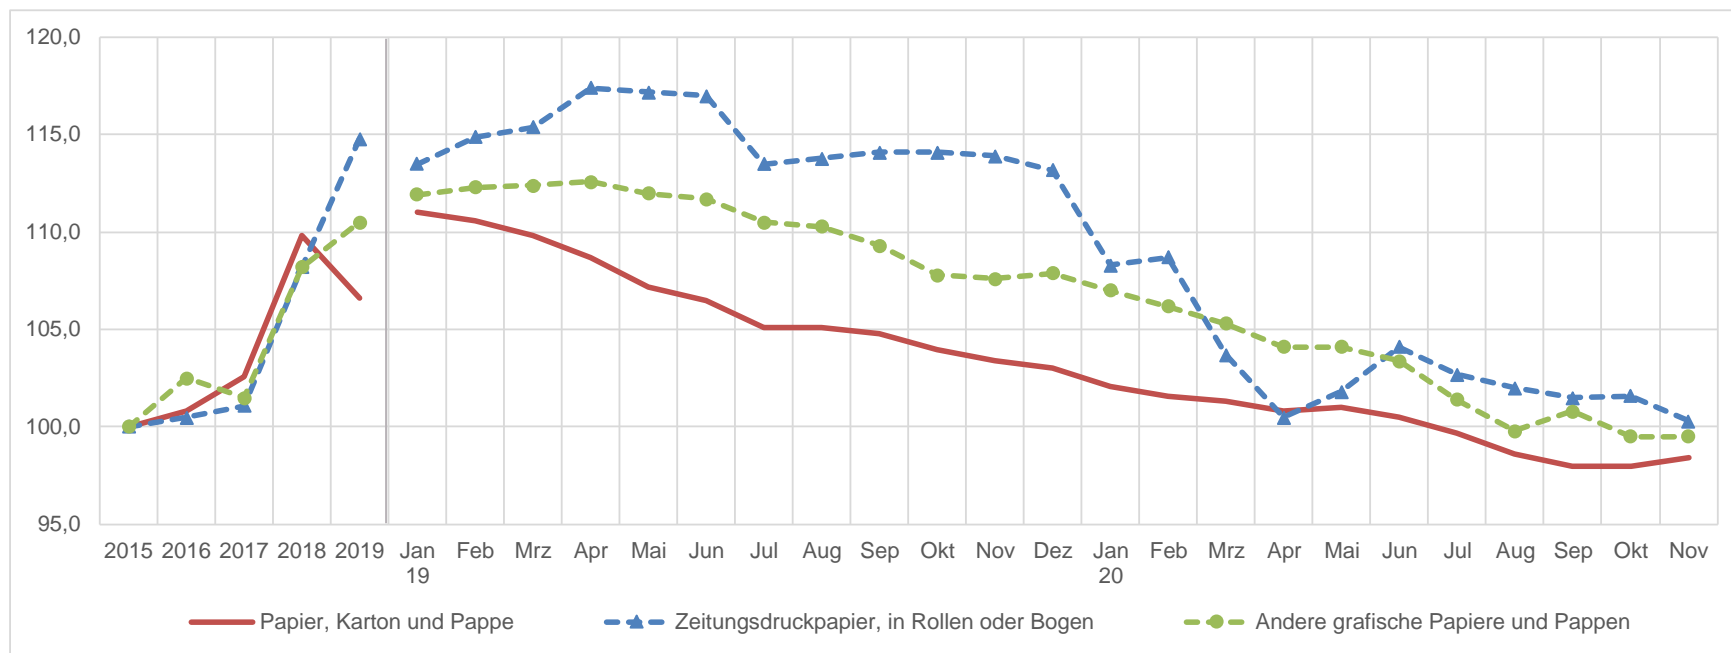

Erzeugerpreisindex (Inlandsabsatz) 2015 = 100

Papier, Karton und Pappe

Statistisches Bundesamt

Erzeugerpreisindex (Inlandsabsatz) 2015 = 100