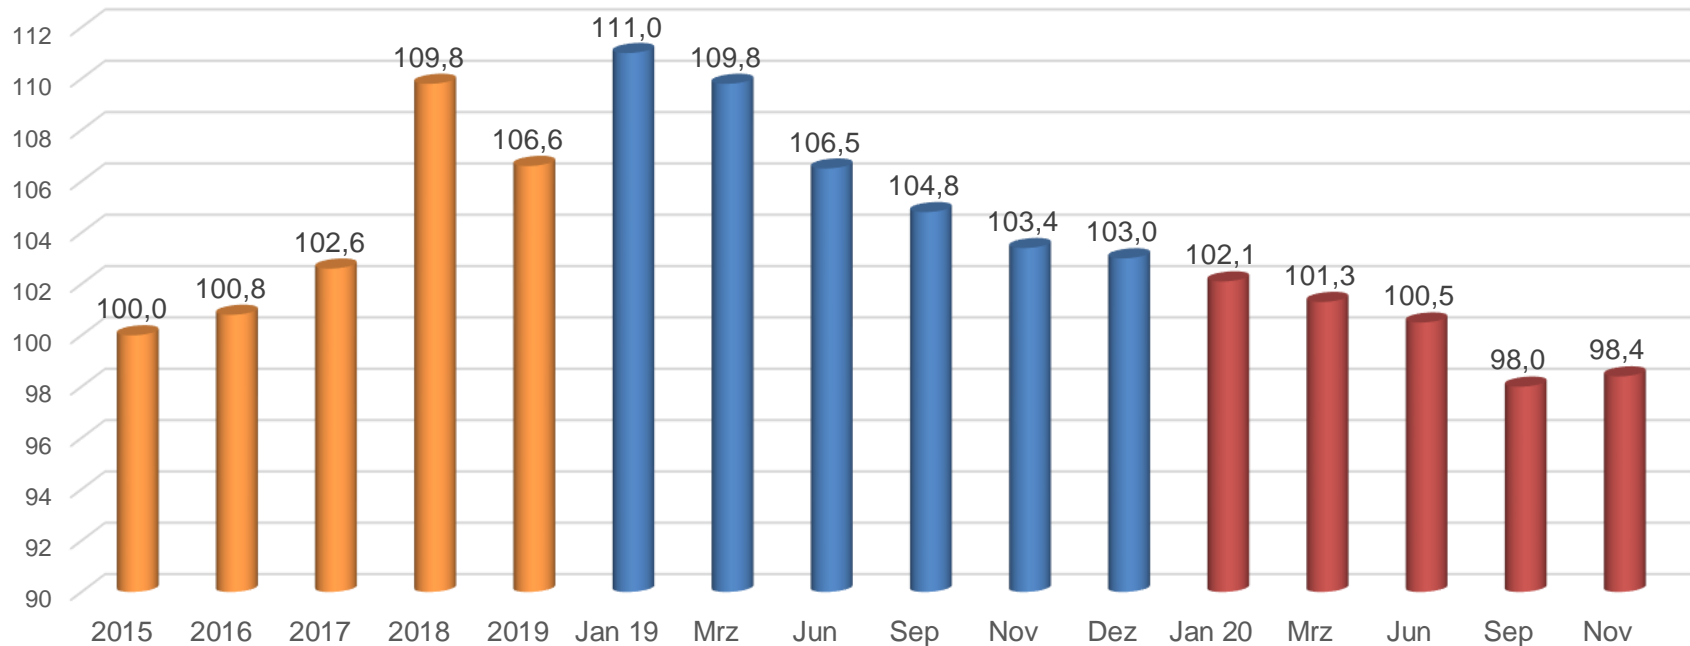

Papier, Karton und Pappe

Statistisches Bundesamt

Erzeugerpreisindex (Inlandsabsatz) 2015 = 100

	2015	2016	2017	2018	2019	Jan 19	Mrz	Jun	Sep	Nov	Dez	Jan 20	Mrz	Jun	Sep	Nov
Papier, Karton und Pappe	100,0	100,8	102,6	109,8	106,6	111,0	109,8	106,5	104,8	103,4	103,0	102,1	101,3	100,5	98,0	98,4
Zeitungsdruckpapier, in Rollen oder Bogen	100,0	100,5	101,1	108,2	114,8	113,5	115,4	117,0	114,1	113,9	113,2	108,3	103,7	104,1	101,5	100,3
Andere grafische Papiere und Pappen	100,0	102,5	101,5	108,2	110,5	111,9	112,4	111,7	109,3	107,6	107,9	107,0	105,3	103,4	100,8	99,5
Wellpappenrohpapier	100,0	98,2	105,3	117,7	95,7	112,7	105,1	92,5	90,3	86,9	85,4	83,0	84,1	83,8	79,1	83,2
Wellenpapier aus Altpapier, sonstiges Wellenpapier	100,0	97,8	104,1	117,5	93,6	112,0	104,7	90,8	86,7	83,6	81,4	79,3	79,8	77,8	75,4	77,6
Testliner weder gestrichen noch überzogen	100,0	98,8	106,8	117,9	98,2	113,6	105,6	94,5	94,6	90,9	90,2	87,5	89,4	91,0	83,5	90,0
Papier weder gestrichen noch überzogen	100,0	100,2	105,1	113,5	110,0	113,6	112,8	110,5	108,3	107,2	106,9	107,0	104,8	104,2	102,1	102,0

((Index der Erzeugerpreise gewerblicher Produkte (Inlandsabsatz))

Papier, Karton und Pappe

Statistisches Bundesamt

Erzeugerpreisindex (Inlandsabsatz) 2015 = 100

Papier, Karton und Pappe

Statistisches Bundesamt

Erzeugerpreisindex (Inlandsabsatz) 2015 = 100

Papier, Karton und Pappe

Statistisches Bundesamt

Erzeugerpreisindex (Inlandsabsatz) 2015 = 100