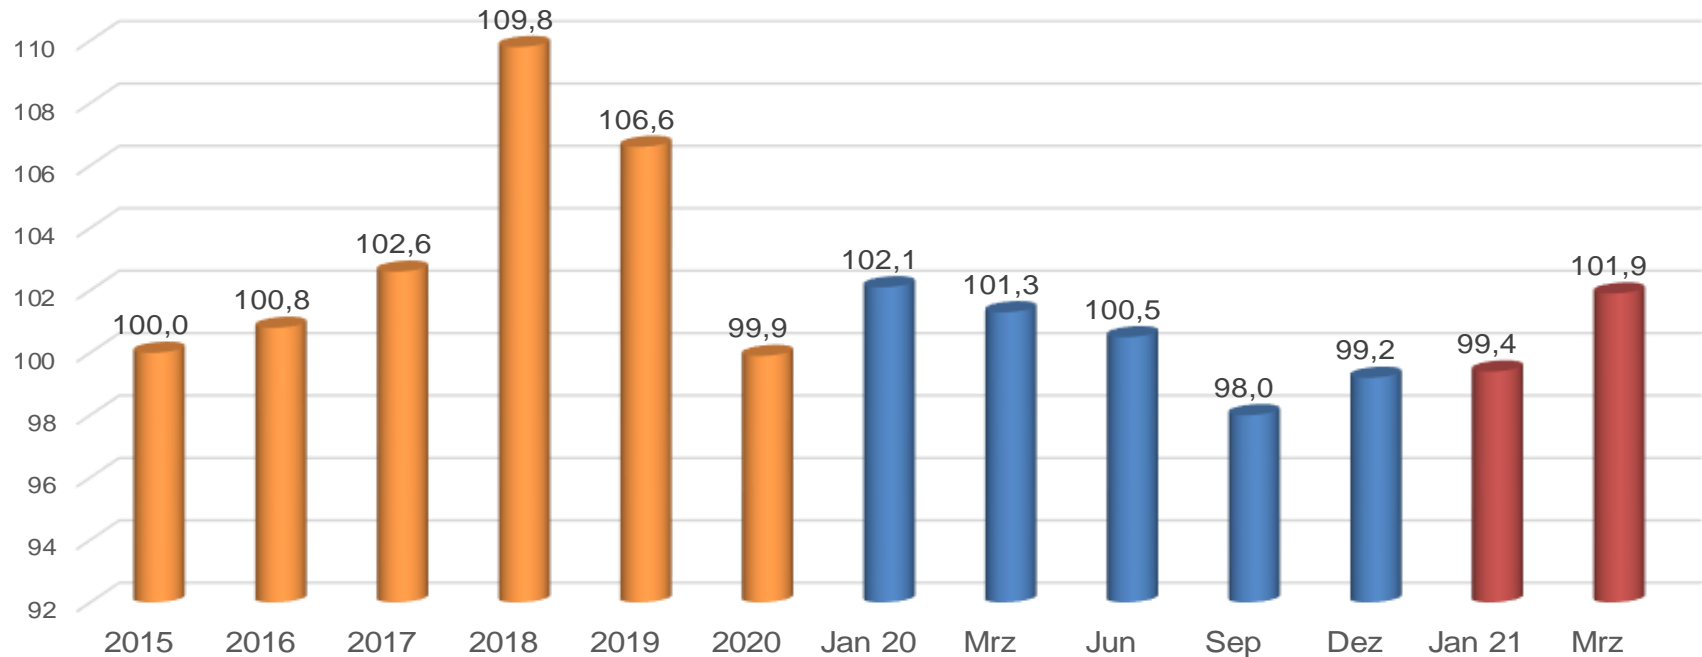

Papier, Karton und Pappe

Statistisches Bundesamt

Erzeugerpreisindex (Inlandsabsatz) 2015 = 100

	2015	2016	2017	2018	2019	2020	Jan 20	Mrz	Jun	Sep	Dez	Jan 21	Mrz
Papier, Karton und Pappe	100,0	100,8	102,6	109,8	106,6	99,9	102,1	101,3	100,5	98,0	99,2	99,4	101,9
Zeitungsdruckpapier, in Rollen oder Bogen	100,0	100,5	101,1	108,2	114,8	103,0	108,3	105,3	104,1	101,5	100,9	97,0	95,9
Andere grafische Papiere und Pappen	100,0	102,5	101,5	108,2	110,5	102,5	107,0	105,3	103,4	100,8	99,1	98,3	98,0
Wellpappenrohpapier	100,0	98,2	105,3	117,7	95,7	83,2	83,0	84,1	83,8	79,1	87,7	89,8	101,1
Wellenpapier aus Altpapier, sonstiges Wellenpapier	100,0	97,8	104,1	117,5	93,6	78,9	79,3	79,8	77,8	75,4	82,7	85,5	99,1
Testliner weder gestrichen noch überzogen	100,0	98,8	106,8	117,9	98,2	88,5	87,5	89,4	91,0	83,5	93,8	95,1	103,5
Papier weder gestrichen noch überzogen	100,0	100,2	105,1	113,5	110,0	103,7	107,0	104,8	104,2	102,1	102,5	103,1	106,0

((Index der Erzeugerpreise gewerblicher Produkte (Inlandsabsatz))

Papier, Karton und Pappe

Statistisches Bundesamt

Erzeugerpreisindex (Inlandsabsatz) 2015 = 100

Papier, Karton und Pappe

Statistisches Bundesamt

Erzeugerpreisindex (Inlandsabsatz) 2015 = 100

Papier, Karton und Pappe

Statistisches Bundesamt

Erzeugerpreisindex (Inlandsabsatz) 2015 = 100