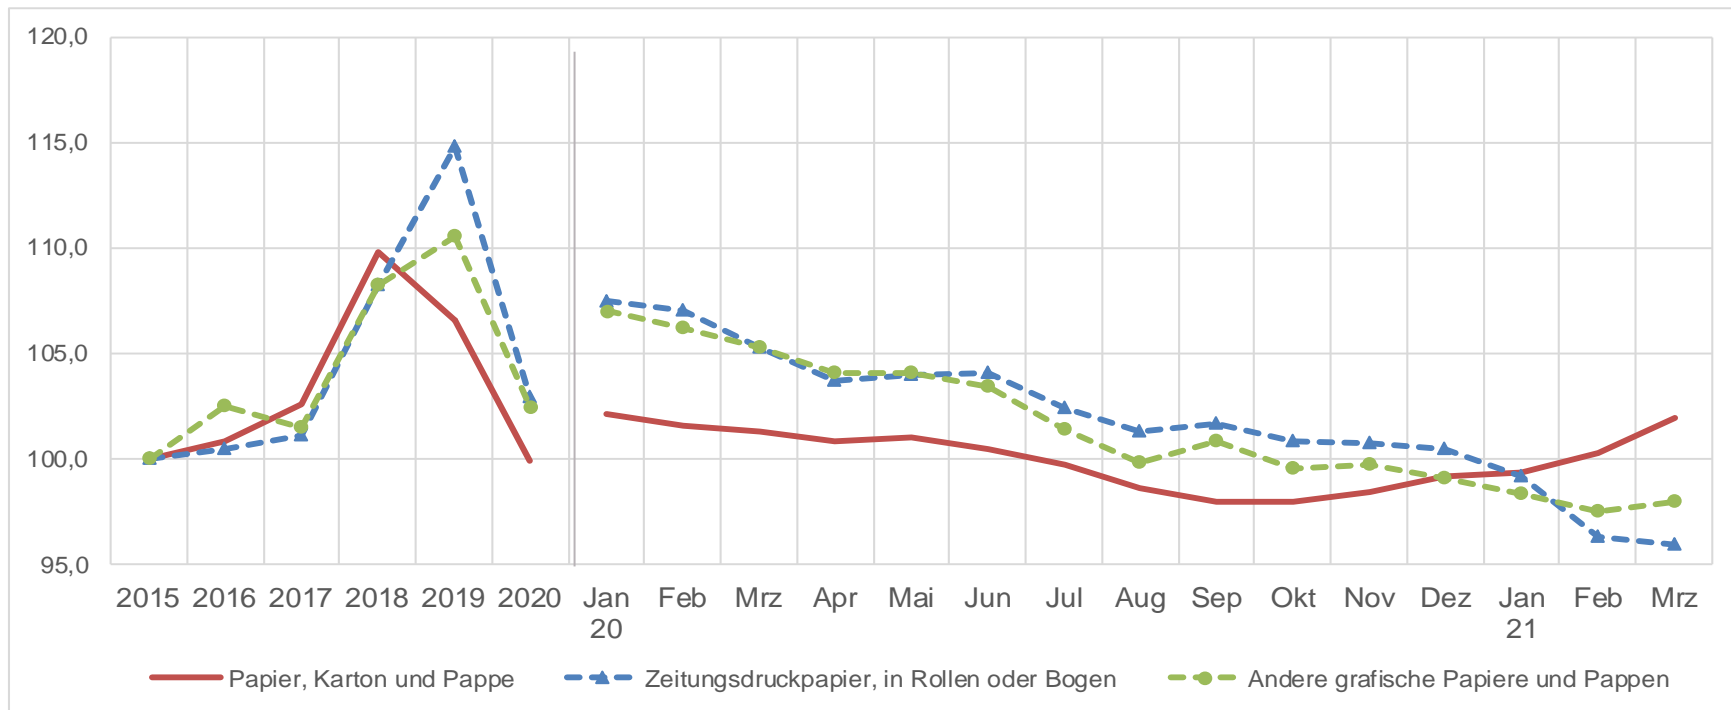

Papier, Karton und Pappe

Statistisches Bundesamt

Erzeugerpreisindex (Inlandsabsatz) 2015 = 100