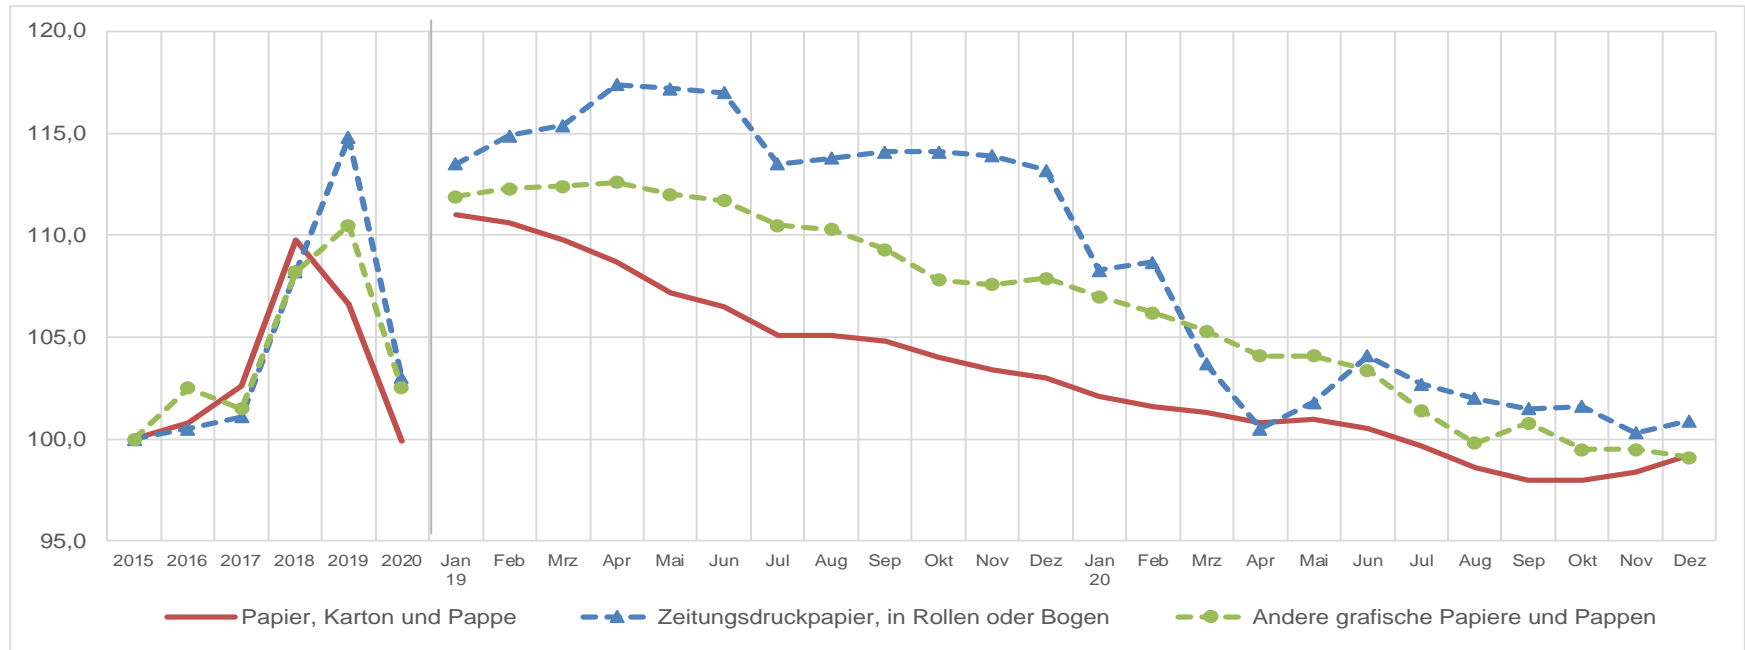

Erzeugerpreisindex (Inlandsabsatz) 2015 = 100

Papier, Karton und Pappe

Statistisches Bundesamt

Erzeugerpreisindex (Inlandsabsatz) 2015 = 100