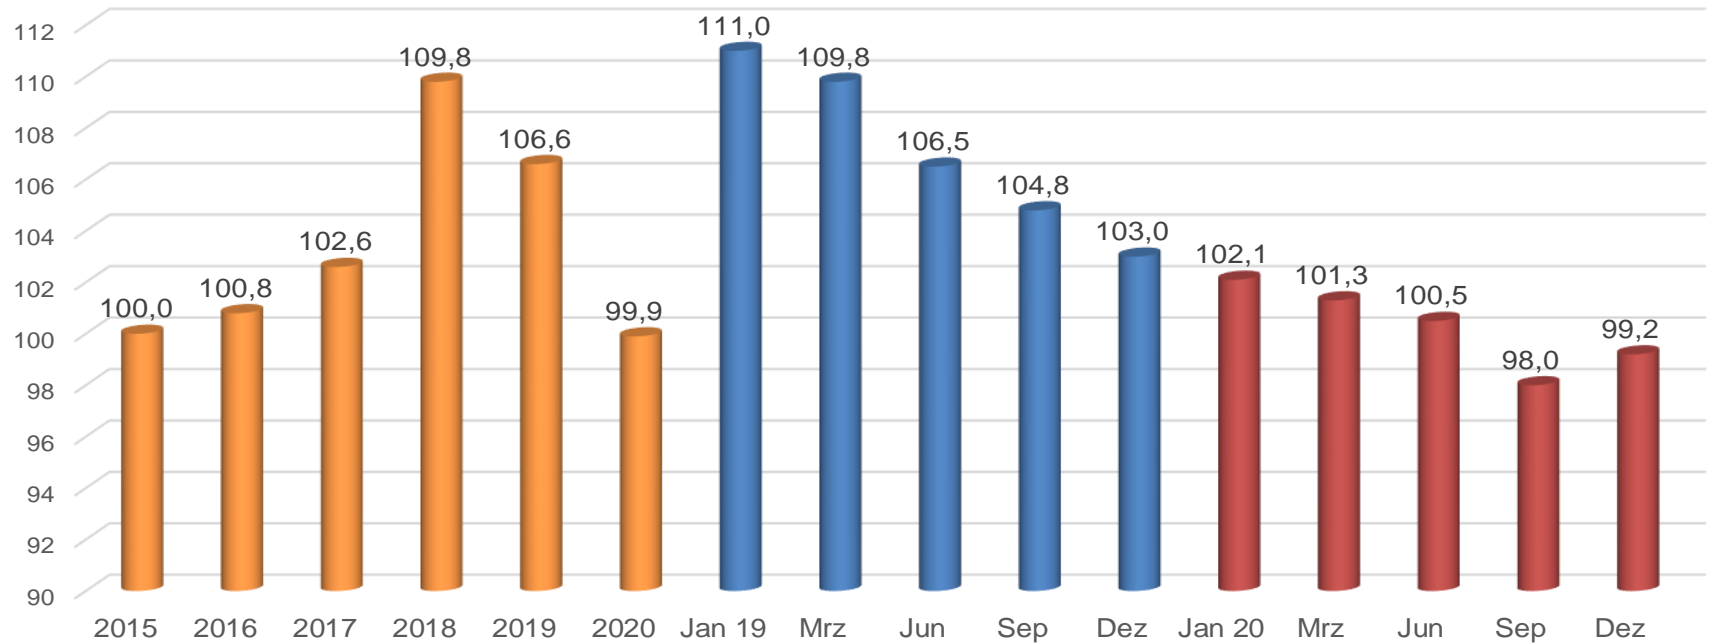

Papier, Karton und Pappe

Statistisches Bundesamt

Erzeugerpreisindex (Inlandsabsatz) 2015 = 100

	2015	2016	2017	2018	2019	2020	Jan 19	Mrz	Jun	Sep	Dez	Jan 20	Mrz	Jun	Sep	Dez
Papier, Karton und Pappe	100,0	100,8	102,6	109,8	106,6	99,9	111,0	109,8	106,5	104,8	103,0	102,1	101,3	100,5	98,0	99,2
Zeitungsdruckpapier, in Rollen oder Bogen	100,0	100,5	101,1	108,2	114,8	103,0	113,5	115,4	117,0	114,1	113,2	108,3	103,7	104,1	101,5	100,9
Andere grafische Papiere und Pappen	100,0	102,5	101,5	108,2	110,5	102,5	111,9	112,4	111,7	109,3	107,9	107,0	105,3	103,4	100,8	99,1
Wellpappenrohpapier	100,0	98,2	105,3	117,7	95,7	83,2	112,7	105,1	92,5	90,3	85,4	83,0	84,1	83,8	79,1	87,7
Wellenpapier aus Altpapier, sonstiges Wellenpapier	100,0	97,8	104,1	117,5	93,6	78,9	112,0	104,7	90,8	86,7	81,4	79,3	79,8	77,8	75,4	82,7
Testliner weder gestrichen noch überzogen	100,0	98,8	106,8	117,9	98,2	88,5	113,6	105,6	94,5	94,6	90,2	87,5	89,4	91,0	83,5	93,8
Papier weder gestrichen noch überzogen	100,0	100,2	105,1	113,5	110,0	103,7	113,6	112,8	110,5	108,3	106,9	107,0	104,8	104,2	102,1	102,5

((Index der Erzeugerpreise gewerblicher Produkte (Inlandsabsatz)))

Papier, Karton und Pappe

Statistisches Bundesamt

Erzeugerpreisindex (Inlandsabsatz) 2015 = 100

Papier, Karton und Pappe

Statistisches Bundesamt

Erzeugerpreisindex (Inlandsabsatz) 2015 = 100

Papier, Karton und Pappe

Statistisches Bundesamt

Erzeugerpreisindex (Inlandsabsatz) 2015 = 100