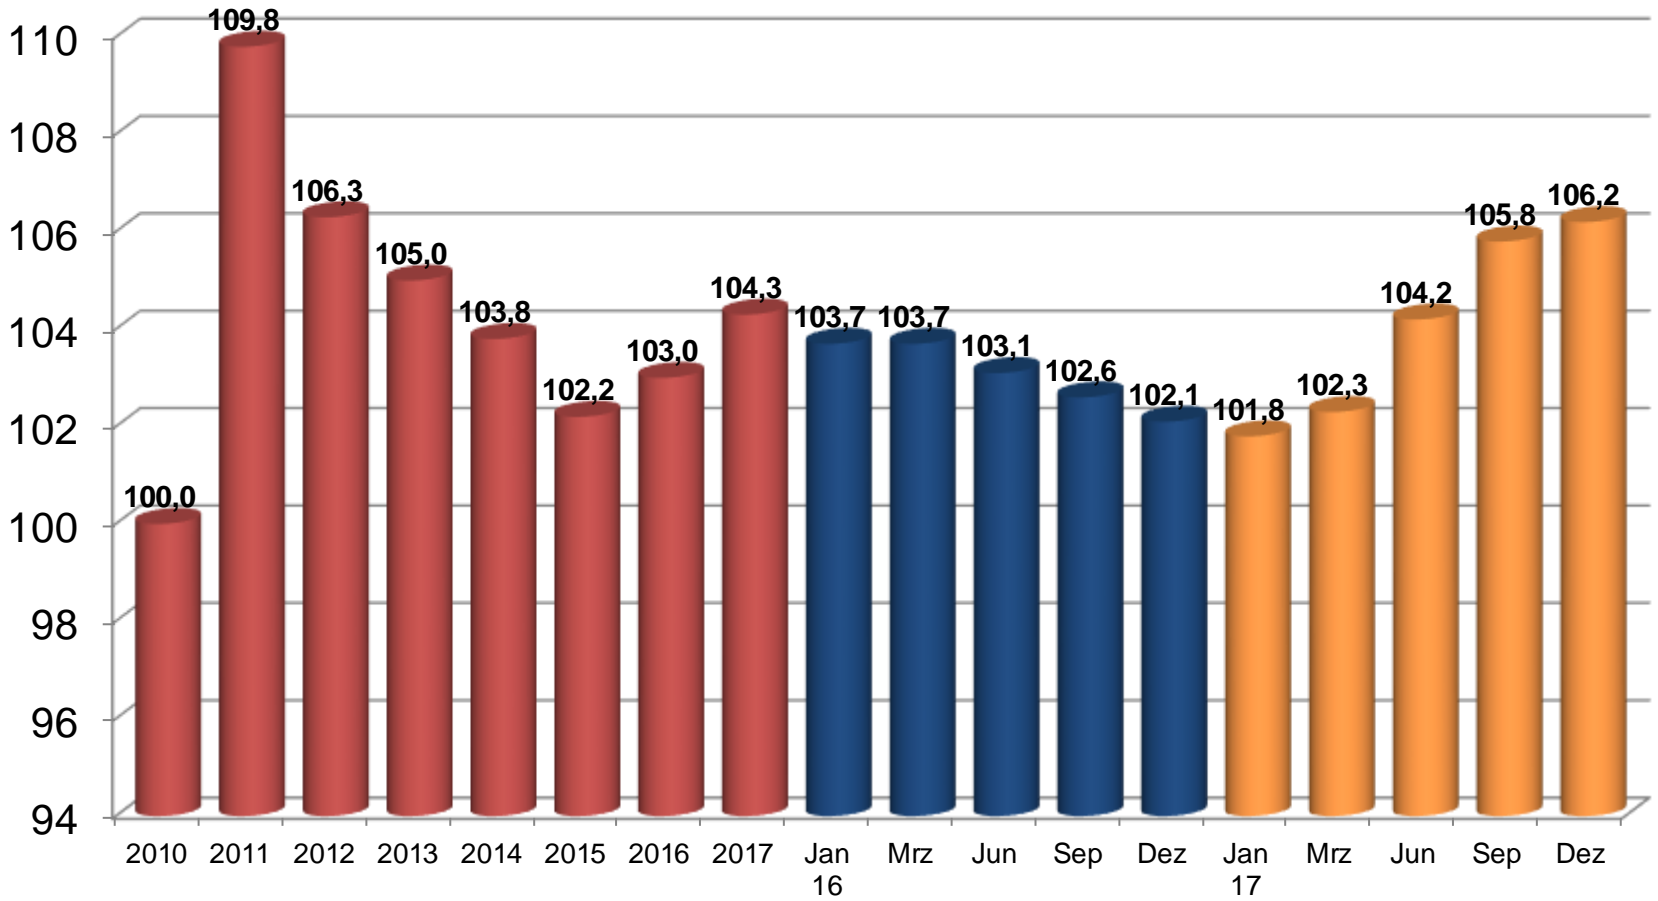

Papier, Karton und Pappe

Statistisches Bundesamt

Erzeugerpreisindex (Inlandsabsatz) 2010 = 100

	2010	2011	2012	2013	2014	2015	2016	2017	Jan 16	Mrz	Jun	Sep	Dez	Jan 17	Mrz	Jun	Sep	Dez
Papier, Karton und Pappe	100,0	109,8	106,3	105,0	103,8	102,2	103,0	104,3	103,7	103,7	103,1	102,6	102,1	101,8	102,3	104,2	105,8	106,2
Zeitungsdruckpapier, in Rollen oder Bogen	100,0	113,1	112,0	106,2	104,9	96,6	97,3	97,5	96,0	95,5	97,8	97,8	98,2	97,3	97,4	97,2	98,1	97,2
Andere grafische Papiere und Pappen	100,0	103,4	100,0	98,8	97,5	96,1	98,3	97,3	97,4	98,2	99,8	98,3	96,7	96,3	95,9	97,0	98,2	98,9
Wellpappenrohpapier	100,0	118,5	104,3	108,0	109,1	109,3	107,2	115,3	112,4	111,5	106,4	104,7	103,6	102,3	108,5	115,7	121,2	122,2
Wellenpapier aus Altpapier, sonstiges Wellenpapier	100,0	118,5	102,4	106,8	108,9	109,3	106,3	113,9	112,6	112,3	105,8	102,9	101,5	99,2	105,7	114,9	120,9	121,4
Testliner weder gestrichen noch überzogen	100,0	118,6	105,6	108,8	109,2	109,2	107,8	116,4	112,3	110,9	106,8	106,0	105,1	104,5	110,5	116,2	121,4	122,8
Papier weder gestrichen noch überzogen	100,0	118,8	114,0	114,3	114,8	115,3	116,0	121,0	117,0	116,5	115,3	115,7	115,9	116,5	117,4	120,4	123,0	124,5

((Index der Erzeugerpreise gewerblicher Produkte (Inlandsabsatz)))

Papier, Karton und Pappe

Statistisches Bundesamt

Erzeugerpreisindex (Inlandsabsatz) 2010 = 100

Papier, Karton und Pappe

Statistisches Bundesamt