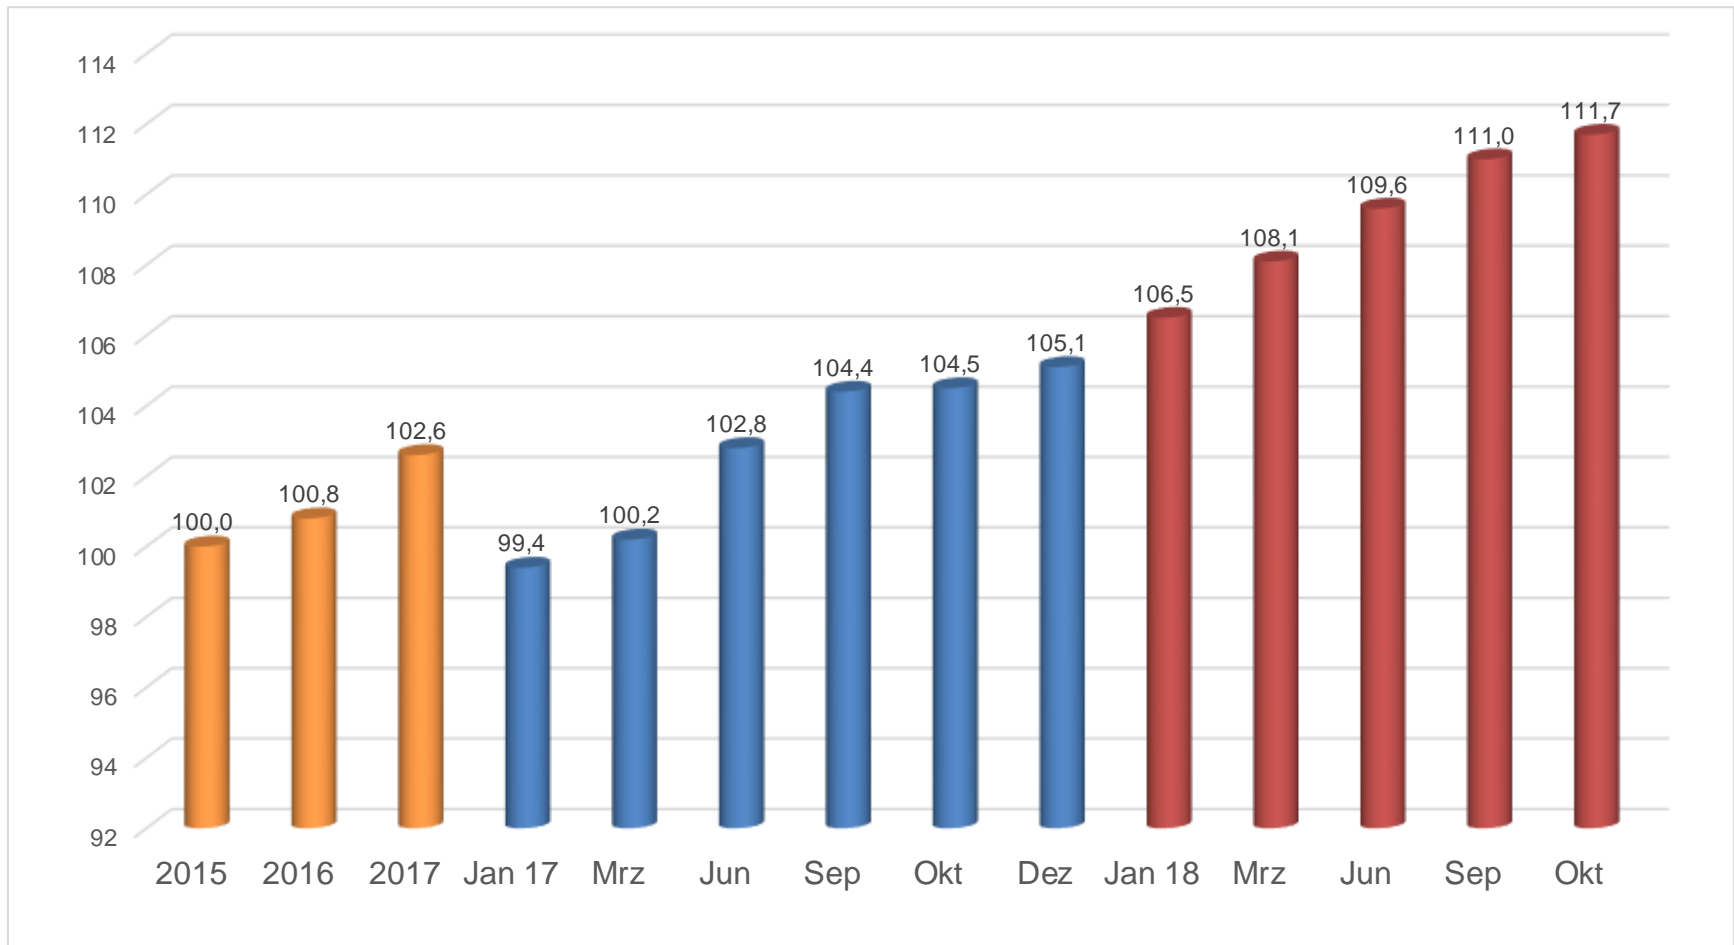

Papier, Karton und Pappe

Statistisches Bundesamt

Erzeugerpreisindex (Inlandsabsatz) 2015 = 100

	2015	2016	2017	Jan 17	Mrz	Jun	Sep	Okt	Dez	Jan 18	Mrz	Jun	Sep	Okt
Papier, Karton und Pappe	100,0	100,8	102,6	99,4	100,2	102,8	104,4	104,5	105,1	106,5	108,1	109,6	111,0	111,7
Zeitungsdruckpapier, in Rollen oder Bogen	100,0	100,5	101,1	101,2	101,4	101,1	101,5	101,1	100,3	103,7	106,8	107,3	109,8	110,2
Andere grafische Papiere und Pappen	100,0	102,5	101,5	100,4	100,0	101,2	102,7	102,3	103,4	105,7	105,9	107,1	109,7	110,5
Wellpappenrohpapier	100,0	98,2	105,3	93,3	98,4	106,0	110,5	111,4	112,3	110,0	112,4	113,5	114,7	119,3
Wellpapier aus Altpapier, sonstiges Wellpapier	100,0	97,8	104,1	91,5	95,9	105,4	109,9	110,3	111,9	112,5	116,4	118,9	119,0	119,2
Testliner weder gestrichen noch überzogen	100,0	98,8	106,8	95,5	101,4	106,7	111,3	112,7	112,8	113,4	118,2	119,1	119,2	119,4
Papier weder gestrichen noch überzogen	100,0	100,2	105,1	100,7	102,0	105,3	106,8	107,9	108,1	110,0	112,4	113,5	114,7	115,0

((Index der Erzeugerpreise gewerblicher Produkte (Inlandsabsatz))

Papier, Karton und Pappe

Statistisches Bundesamt

Erzeugerpreisindex (Inlandsabsatz) 2015 = 100

Papier, Karton und Pappe

Statistisches Bundesamt

Erzeugerpreisindex (Inlandsabsatz) 2015 = 100

Papier, Karton und Pappe

Statistisches Bundesamt

Erzeugerpreisindex (Inlandsabsatz) 2015 = 100