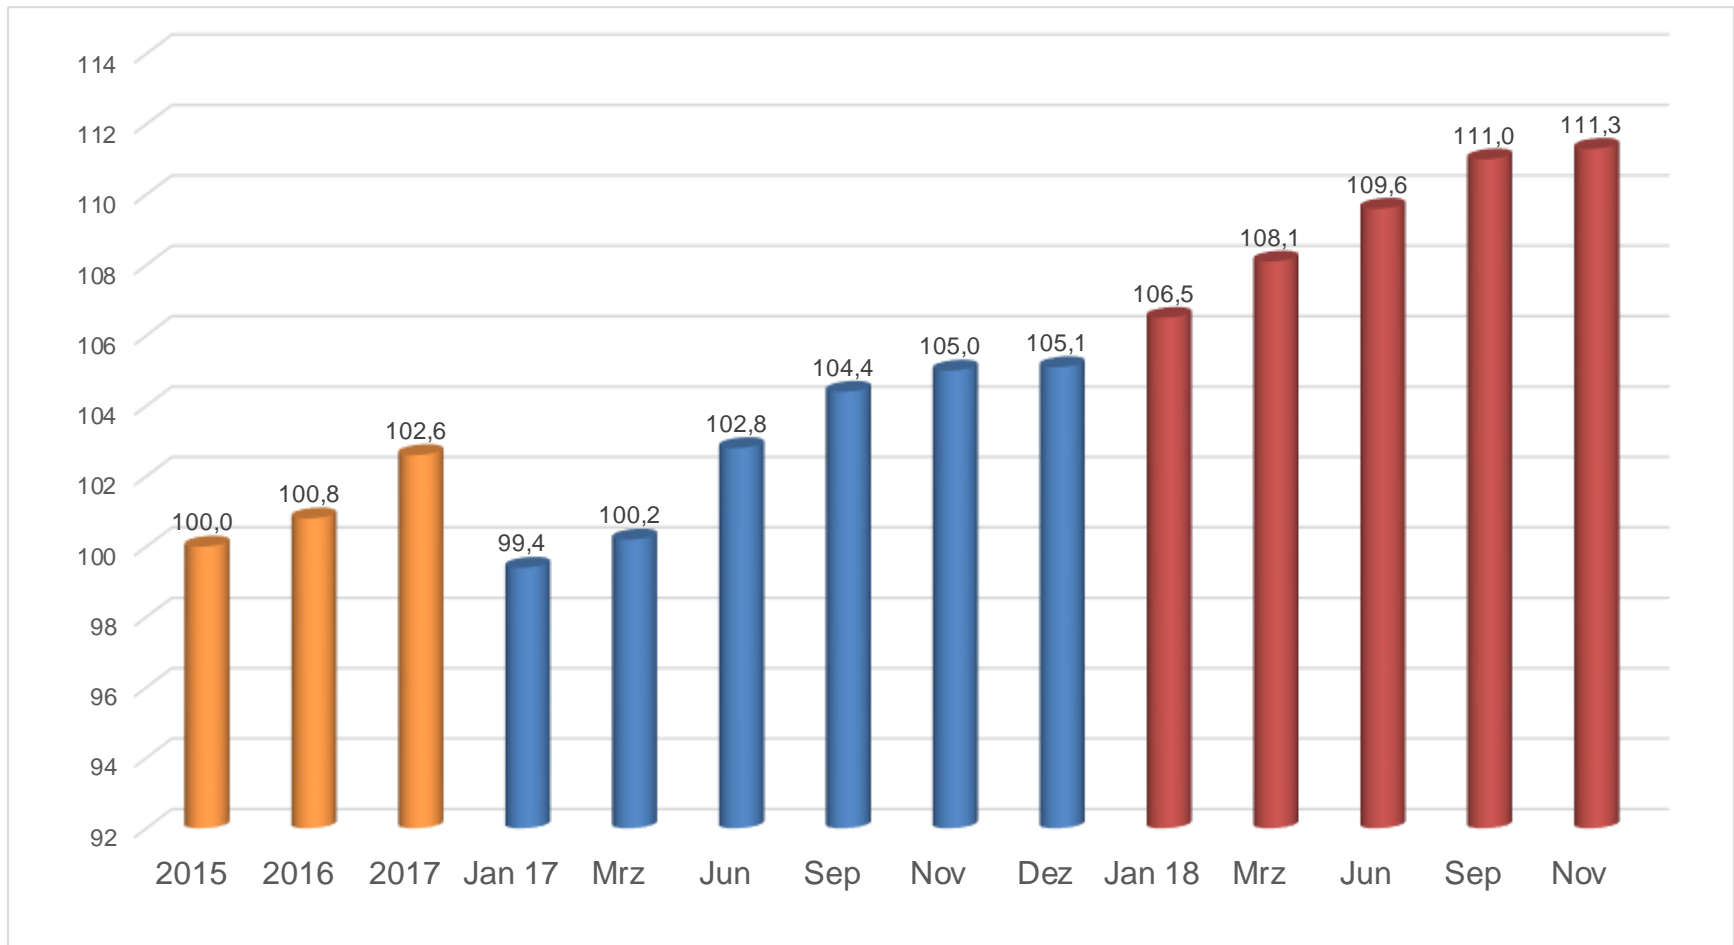

Papier, Karton und Pappe

Statistisches Bundesamt

Erzeugerpreisindex (Inlandsabsatz) 2015 = 100

	2015	2016	2017	Jan 17	Mrz	Jun	Sep	Nov	Dez	Jan 18	Mrz	Jun	Sep	Nov
Papier, Karton und Pappe	100,0	100,8	102,6	99,4	100,2	102,8	104,4	105,0	105,1	106,5	108,1	109,6	111,0	111,3
Zeitungsdruckpapier, in Rollen oder Bogen	100,0	100,5	101,1	101,2	101,4	101,1	101,5	100,1	100,3	103,7	106,8	107,3	109,8	110,4
Andere grafische Papiere und Pappen	100,0	102,5	101,5	100,4	100,0	101,2	102,7	103,1	103,4	105,7	105,9	107,1	109,7	110,5
Wellpappenrohpapier	100,0	98,2	105,3	93,3	98,4	106,0	110,5	112,1	112,3	110,0	112,4	113,5	114,7	117,4
Wellenpapier aus Altpapier, sonstiges Wellenpapier	100,0	97,8	104,1	91,5	95,9	105,4	109,9	111,6	111,9	112,5	116,4	118,9	119,0	117,1
Testliner weder gestrichen noch überzogen	100,0	98,8	106,8	95,5	101,4	106,7	111,3	112,8	112,8	113,4	118,2	119,1	119,2	117,7
Papier weder gestrichen noch überzogen	100,0	100,2	105,1	100,7	102,0	105,3	106,8	108,5	108,1	110,0	112,4	113,5	114,7	114,6

((Index der Erzeugerpreise gewerblicher Produkte (Inlandsabsatz))

Papier, Karton und Pappe

Statistisches Bundesamt

Erzeugerpreisindex (Inlandsabsatz) 2015 = 100

Papier, Karton und Pappe

Statistisches Bundesamt

Erzeugerpreisindex (Inlandsabsatz) 2015 = 100

Papier, Karton und Pappe

Statistisches Bundesamt

Erzeugerpreisindex (Inlandsabsatz) 2015 = 100