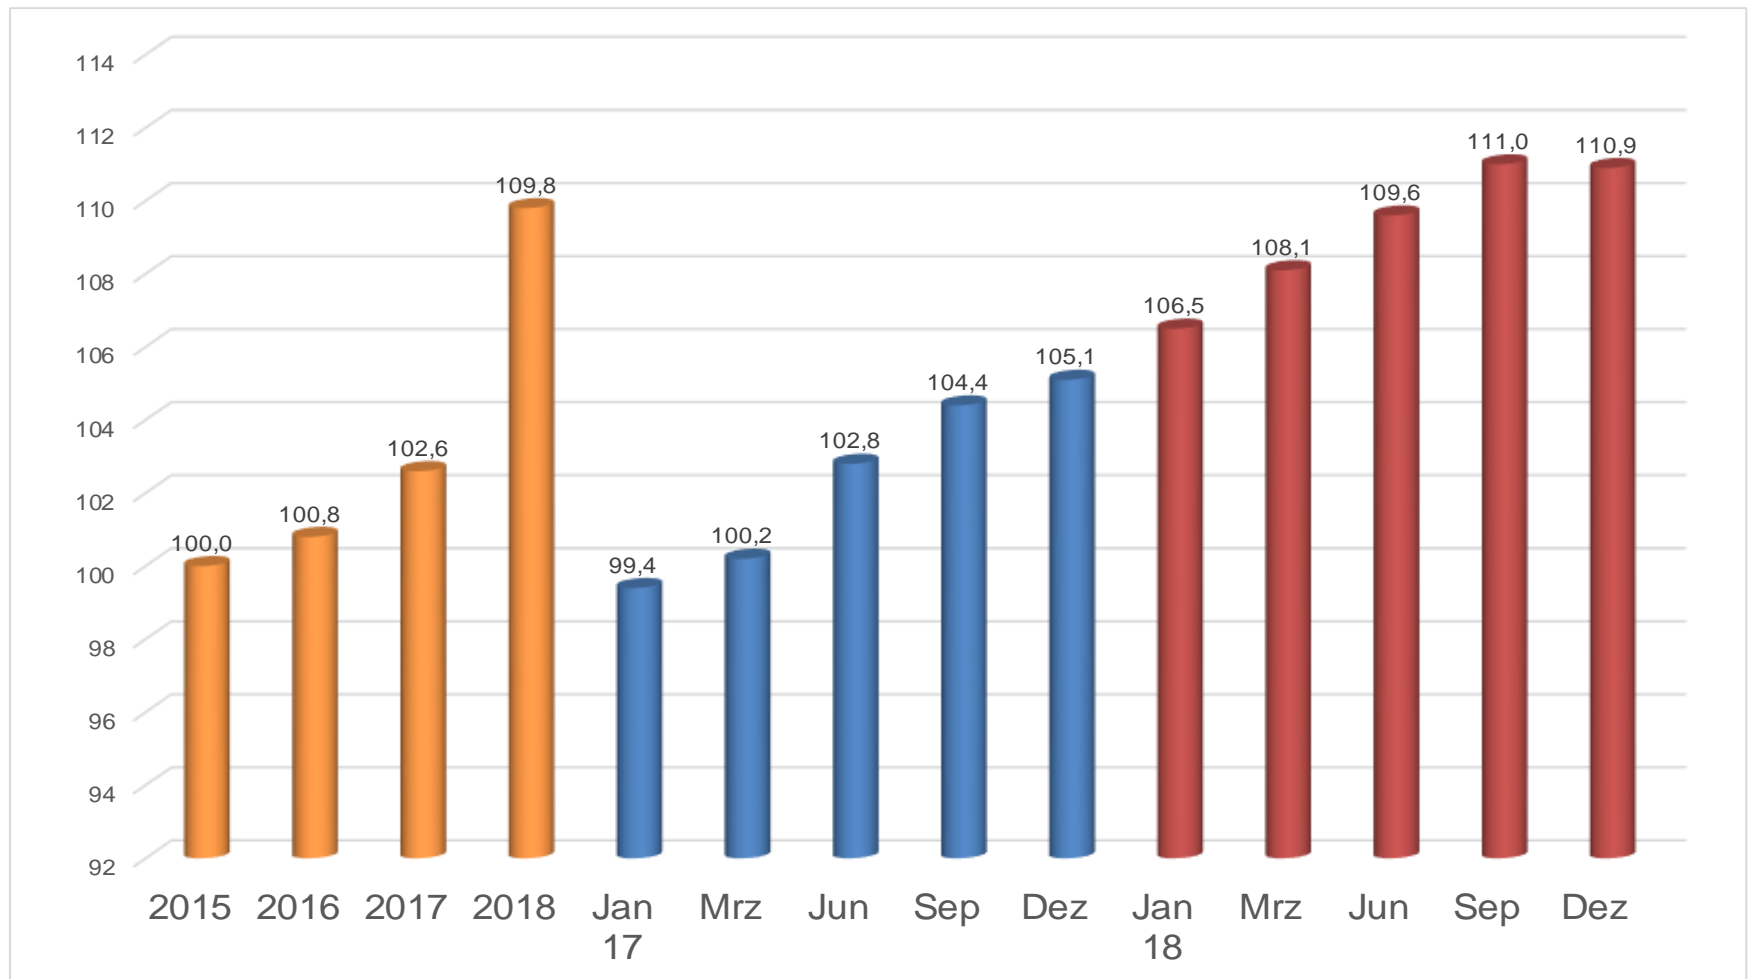

Papier, Karton und Pappe

Statistisches Bundesamt

Erzeugerpreisindex (Inlandsabsatz) 2015 = 100