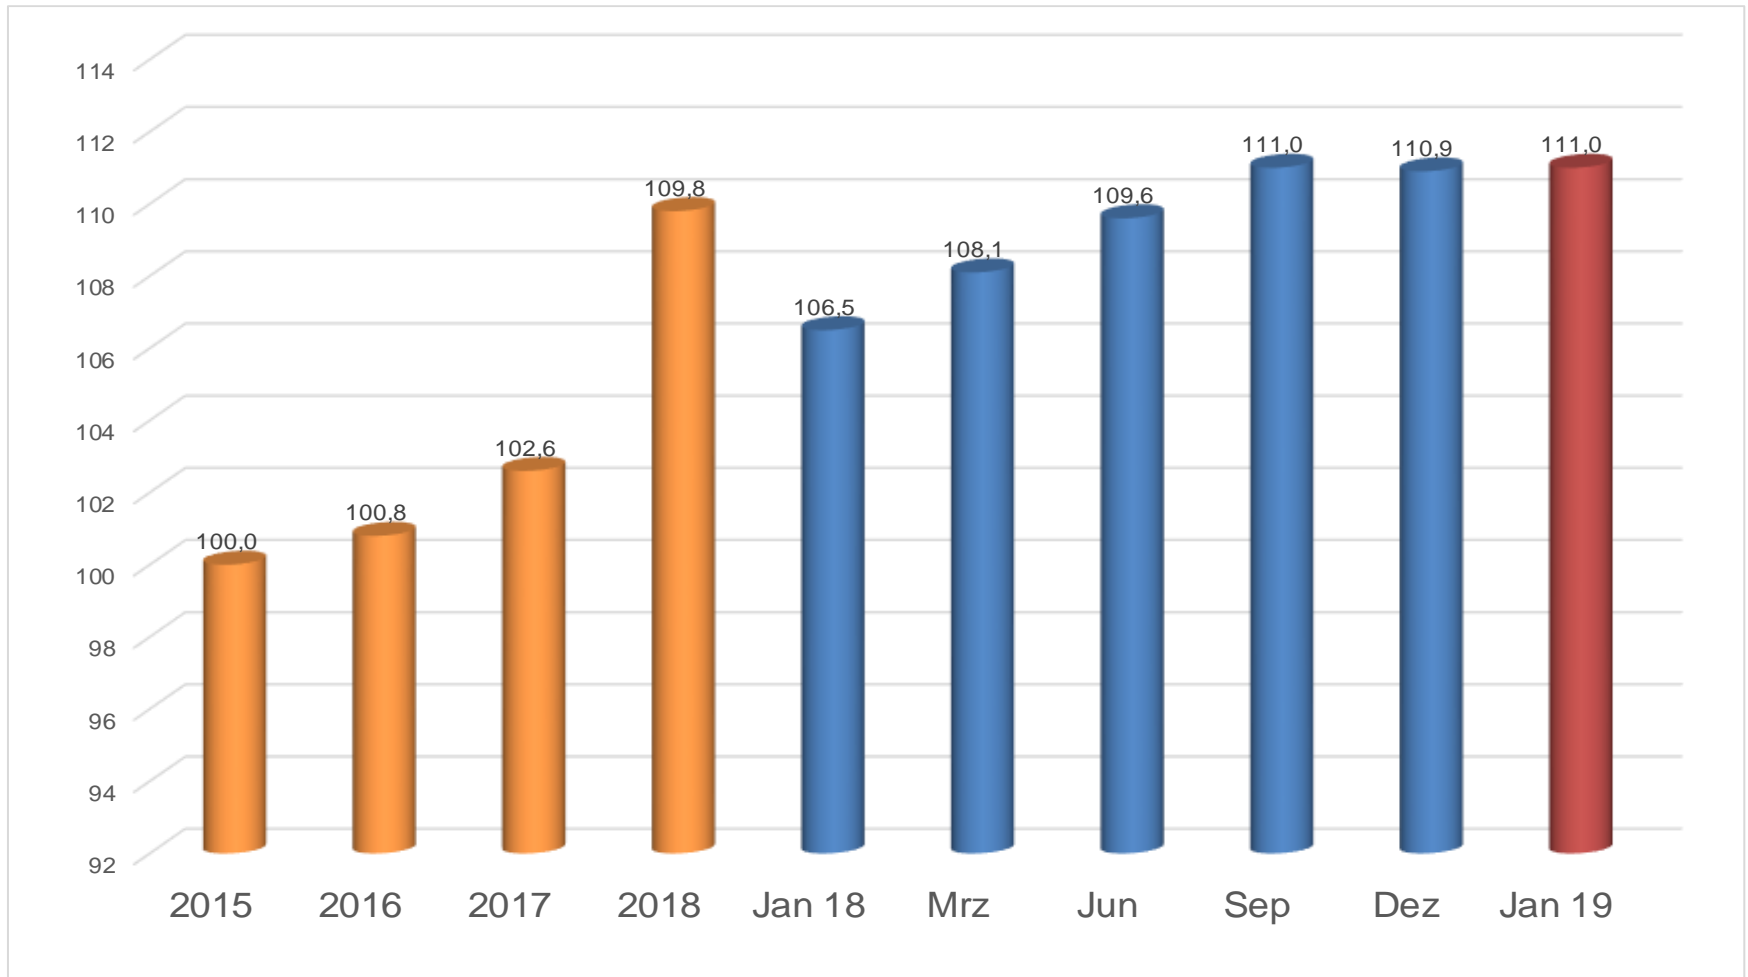

Papier, Karton und Pappe

Statistisches Bundesamt

Erzeugerpreisindex (Inlandsabsatz) 2015 = 100