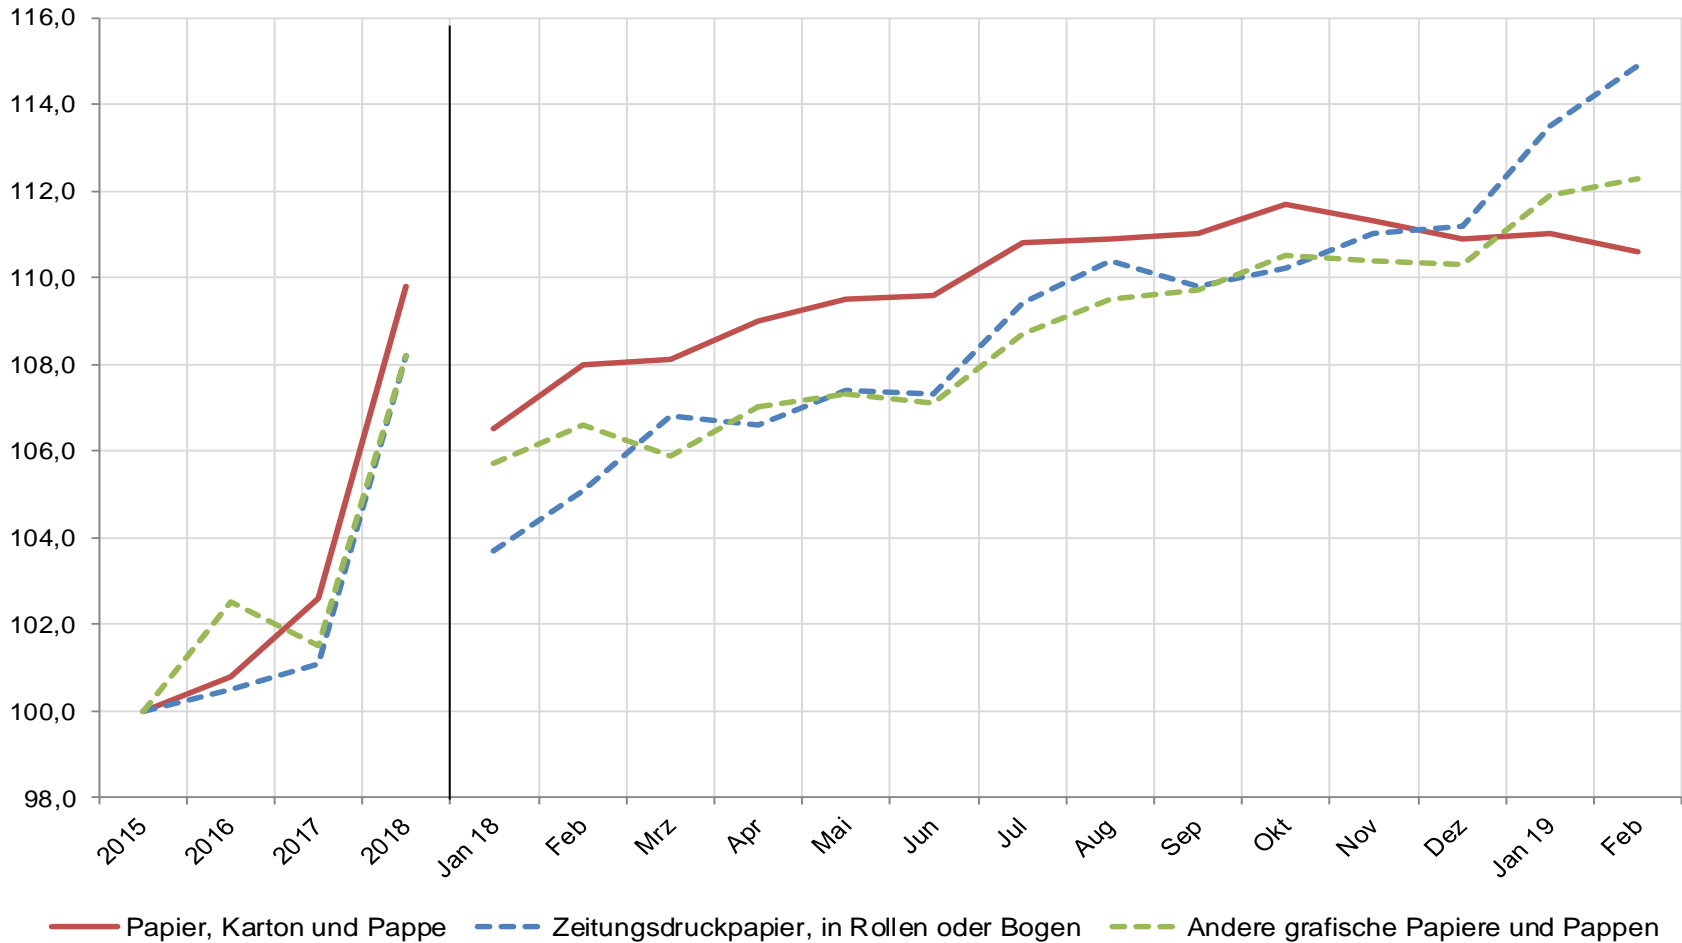

Papier, Karton und Pappe

Statistisches Bundesamt

Erzeugerpreisindex (Inlandsabsatz) 2015 = 100