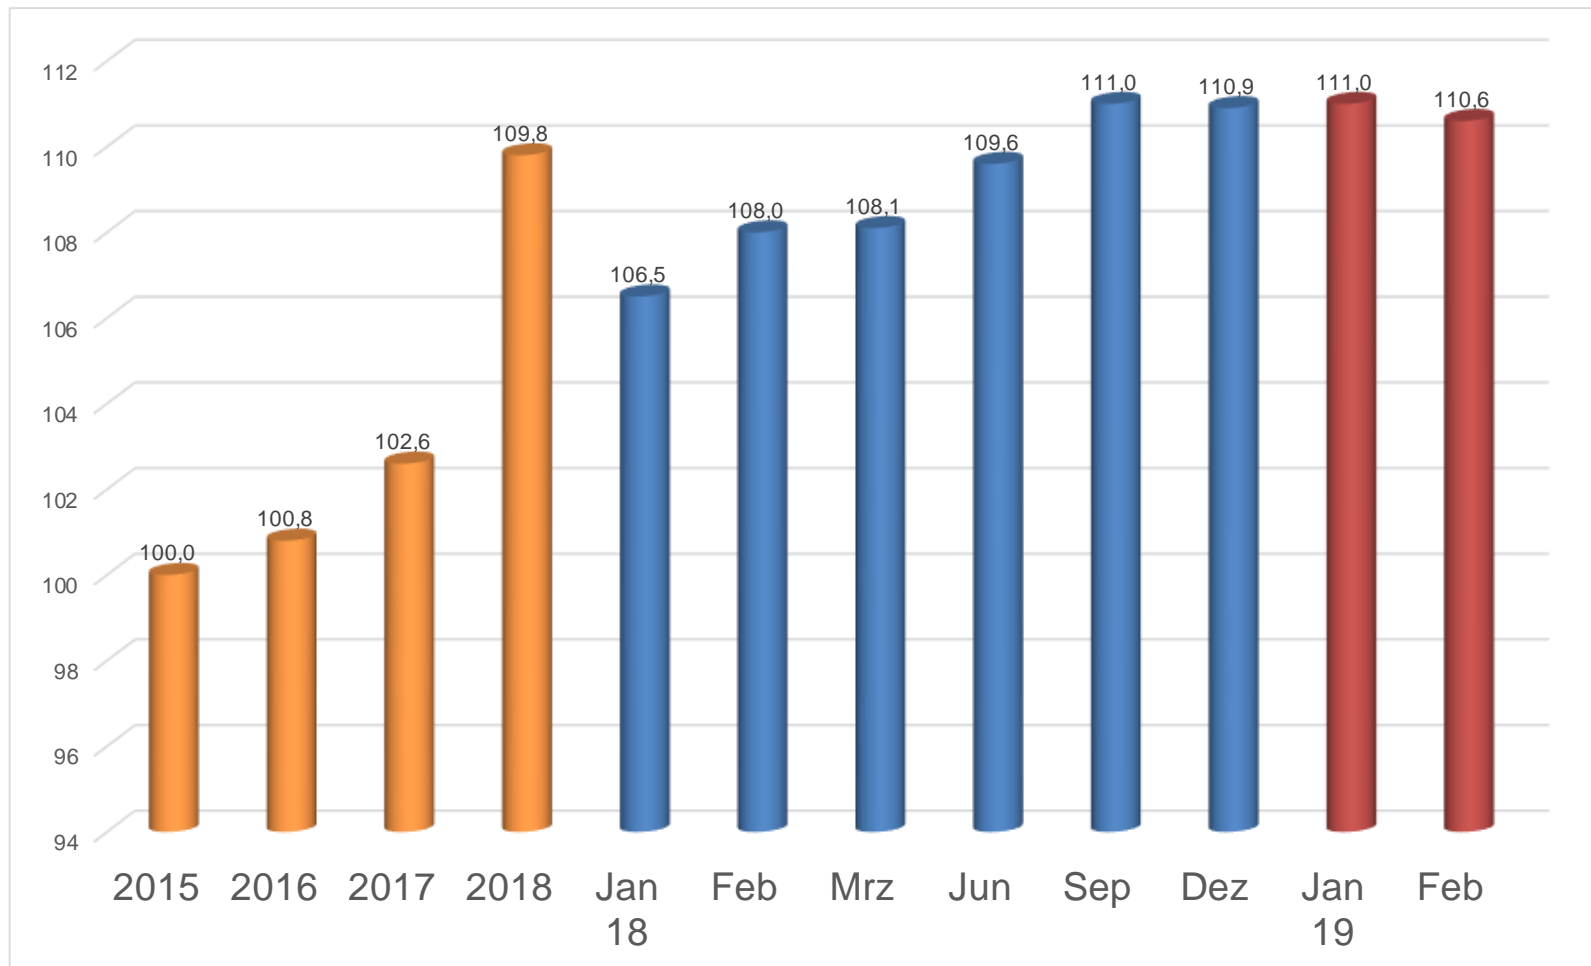

Papier, Karton und Pappe

Statistisches Bundesamt

Erzeugerpreisindex (Inlandsabsatz) 2015 = 100

	2015	2016	2017	2018	Jan 18	Feb	Mrz	Jun	Sep	Dez	Jan 19	Feb
Papier, Karton und Pappe	100,0	100,8	102,6	109,8	106,5	108,0	108,1	109,6	111,0	110,9	111,0	110,6
Zeitungsdruckpapier, in Rollen oder Bogen	100,0	100,5	101,1	108,2	103,7	105,1	106,8	107,3	109,8	111,2	113,5	114,9
Andere grafische Papiere und Pappen	100,0	102,5	101,5	108,2	105,7	106,6	105,9	107,1	109,7	110,3	111,9	112,3
Wellpappenrohpapier	100,0	98,2	105,3	117,7	112,9	116,2	112,4	113,5	114,7	115,8	112,7	109,3
Wellpapier aus Altpapier, sonstiges Wellpapier	100,0	97,8	104,1	117,5	112,5	115,6	116,4	118,9	119,0	116,0	112,0	109,2
Testliner weder gestrichen noch überzogen	100,0	98,8	106,8	117,9	113,4	117,0	118,2	119,1	119,2	115,6	113,6	109,5
Papier weder gestrichen noch überzogen	100,0	100,2	105,1	113,5	110,0	111,2	112,4	113,5	114,7	114,7	113,6	113,3

((Index der Erzeugerpreise gewerblicher Produkte (Inlandsabsatz)))

Papier, Karton und Pappe

Statistisches Bundesamt

Erzeugerpreisindex (Inlandsabsatz) 2015 = 100

Papier, Karton und Pappe

Statistisches Bundesamt

Erzeugerpreisindex (Inlandsabsatz) 2015 = 100

Papier, Karton und Pappe

Statistisches Bundesamt

Erzeugerpreisindex (Inlandsabsatz) 2015 = 100