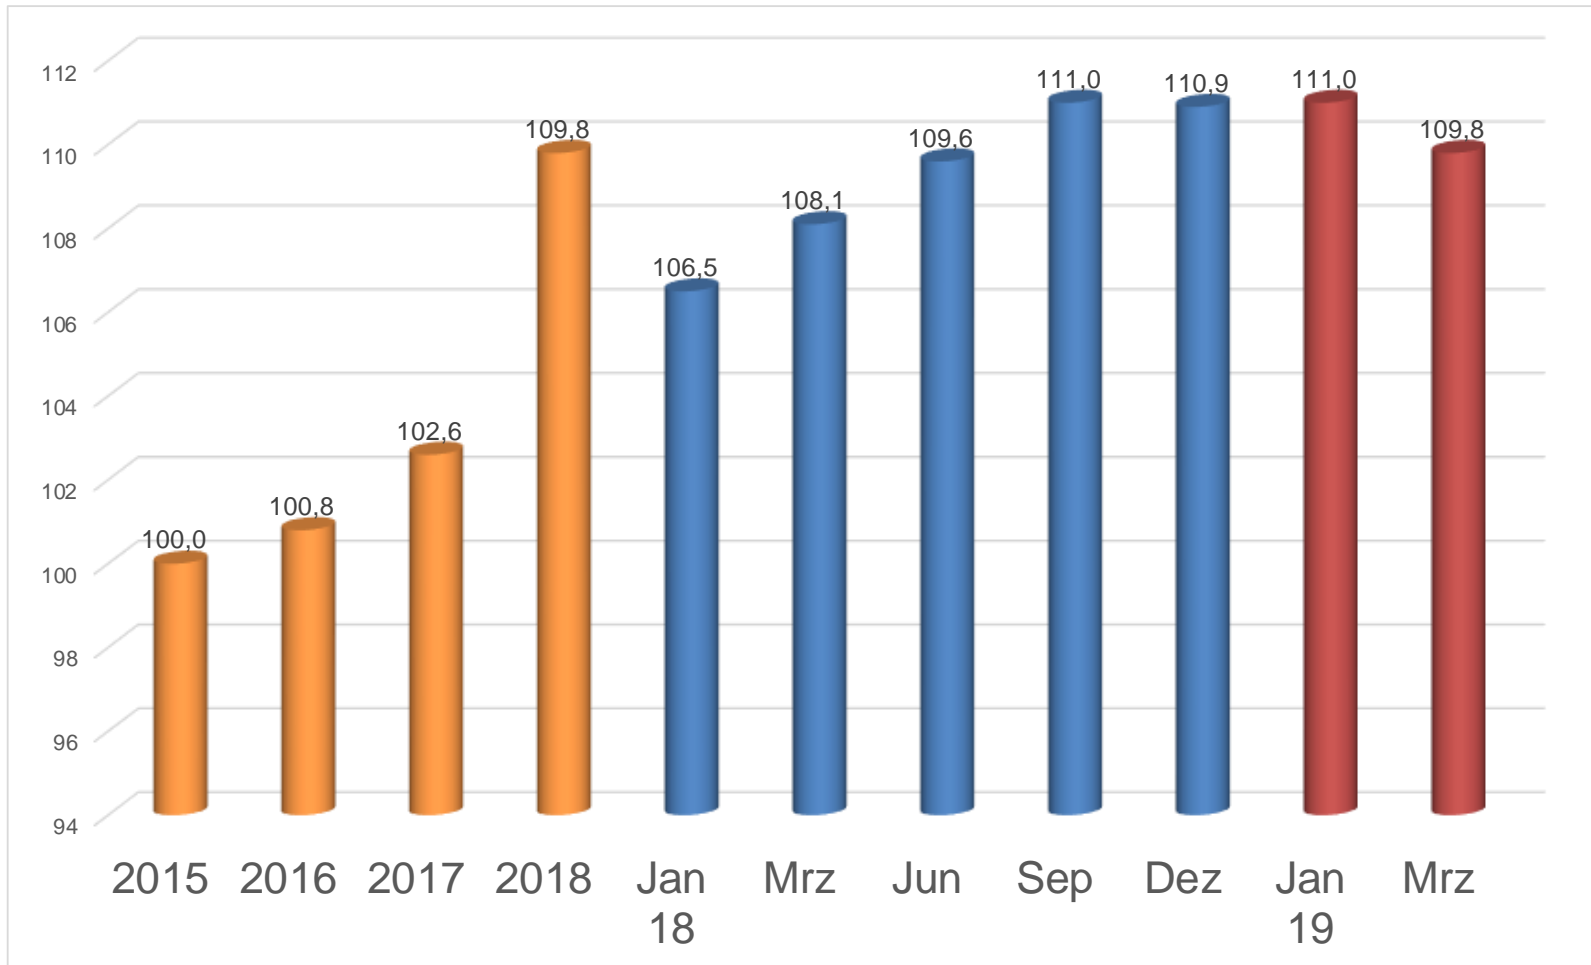

Papier, Karton und Pappe

Statistisches Bundesamt

Erzeugerpreisindex (Inlandsabsatz) 2015 = 100

	2015	2016	2017	2018	Jan 18	Mrz	Jun	Sep	Dez	Jan 19	Mrz
Papier, Karton und Pappe	100,0	100,8	102,6	109,8	106,5	108,1	109,6	111,0	110,9	111,0	109,8
Zeitungsdruckpapier, in Rollen oder Bogen	100,0	100,5	101,1	108,2	103,7	106,8	107,3	109,8	111,2	113,5	115,4
Andere grafische Papiere und Pappen	100,0	102,5	101,5	108,2	105,7	105,9	107,1	109,7	110,3	111,9	112,4
Wellpappenrohpapier	100,0	98,2	105,3	117,7	112,9	112,4	113,5	114,7	115,8	112,7	105,1
Wellenpapier aus Altpapier, sonstiges Wellenpapier	100,0	97,8	104,1	117,5	112,5	116,4	118,9	119,0	116,0	112,0	104,7
Testliner weder gestrichen noch überzogen	100,0	98,8	106,8	117,9	113,4	118,2	119,1	119,2	115,6	113,6	105,6
Papier weder gestrichen noch überzogen	100,0	100,2	105,1	113,5	110,0	112,4	113,5	114,7	114,7	113,6	112,8

((Index der Erzeugerpreise gewerblicher Produkte (Inlandsabsatz))

Papier, Karton und Pappe

Statistisches Bundesamt

Erzeugerpreisindex (Inlandsabsatz) 2015 = 100

Papier, Karton und Pappe

Statistisches Bundesamt

Erzeugerpreisindex (Inlandsabsatz) 2015 = 100

Papier, Karton und Pappe

Statistisches Bundesamt

Erzeugerpreisindex (Inlandsabsatz) 2015 = 100