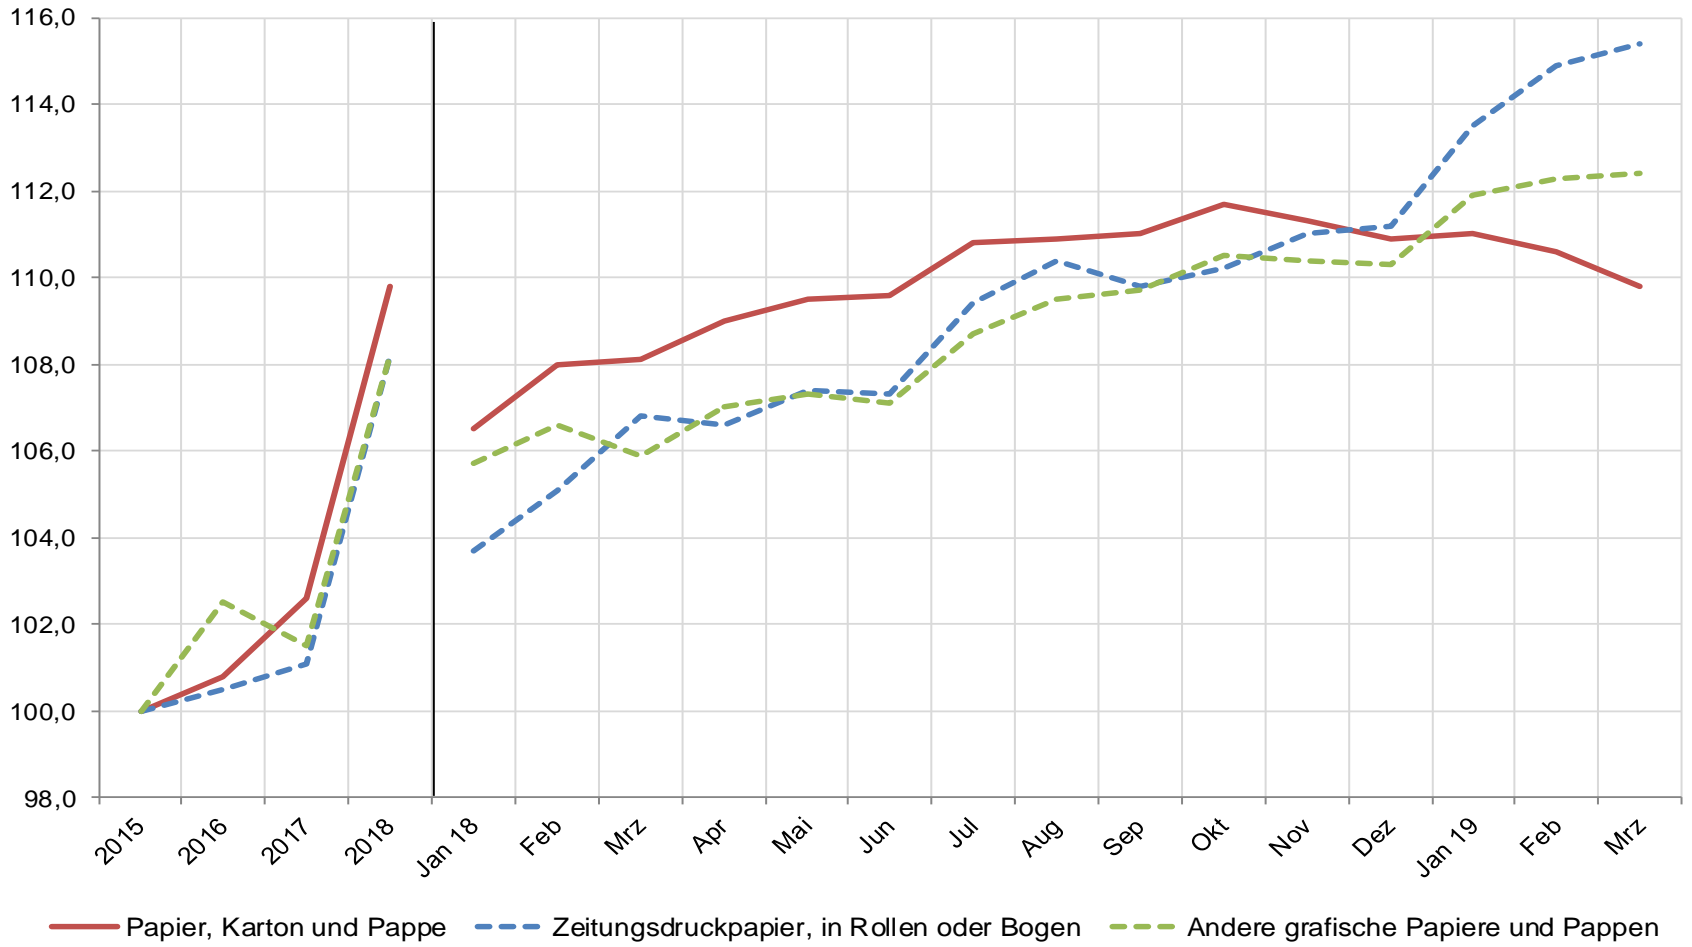

Papier, Karton und Pappe

Statistisches Bundesamt

Erzeugerpreisindex (Inlandsabsatz) 2015 = 100