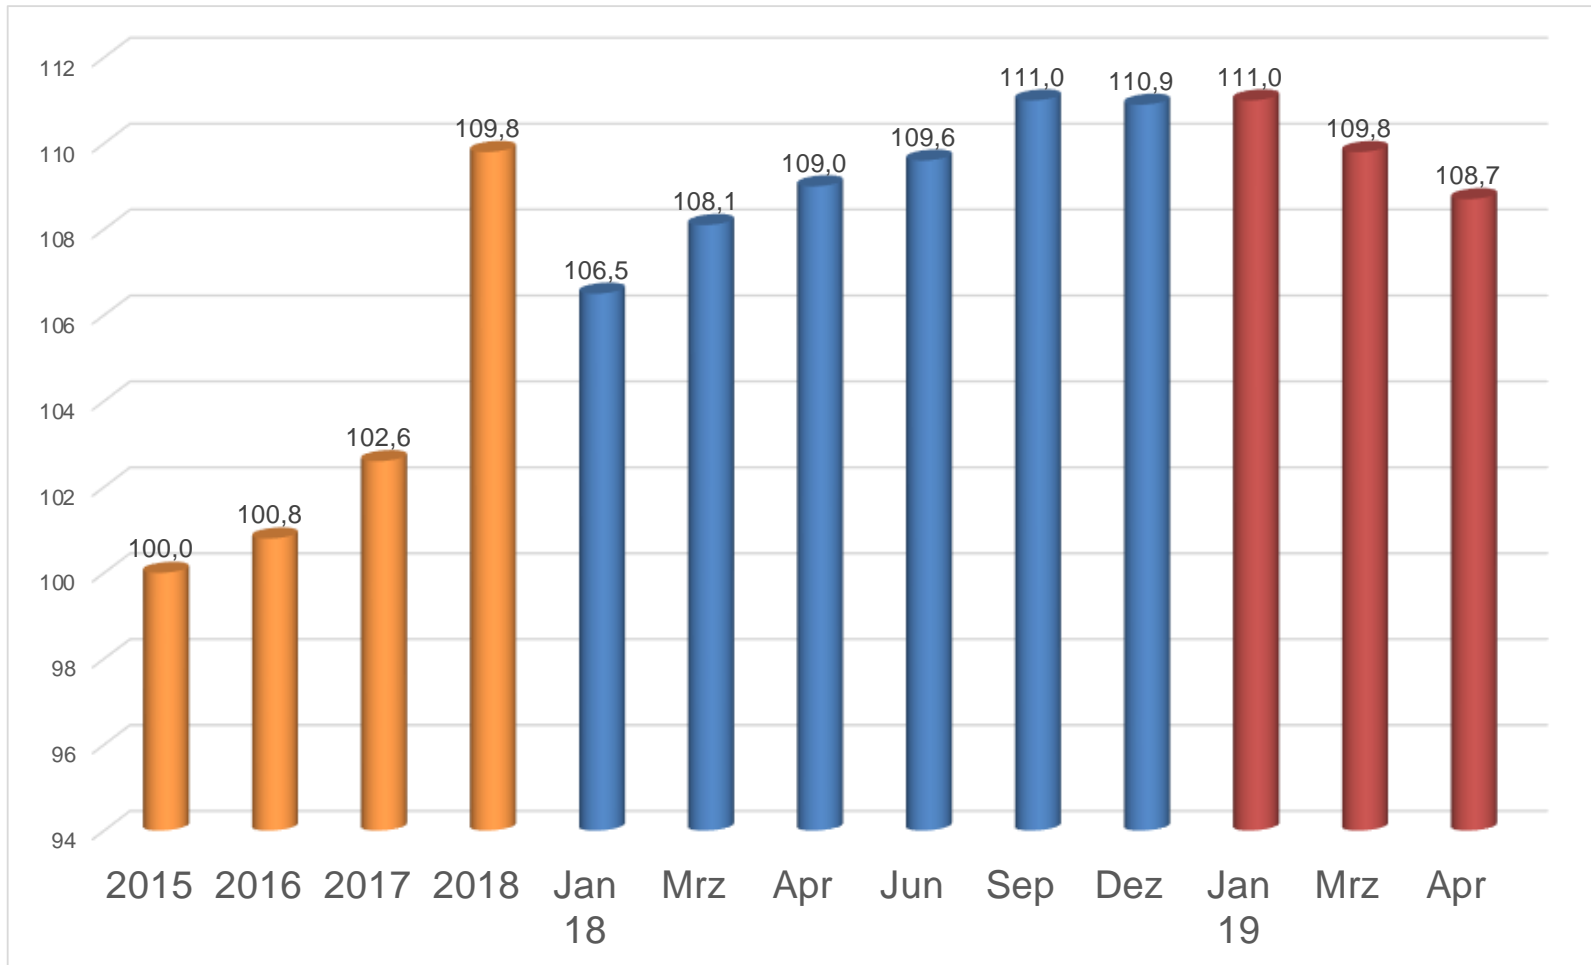

Papier, Karton und Pappe

Statistisches Bundesamt

Erzeugerpreisindex (Inlandsabsatz) 2015 = 100

	2015	2016	2017	2018	Jan 18	Mrz	Apr	Jun	Sep	Dez	Jan 19	Mrz	Apr
Papier, Karton und Pappe	100,0	100,8	102,6	109,8	106,5	108,1	109,0	109,6	111,0	110,9	111,0	109,8	108,7
Zeitungsdruckpapier, in Rollen oder Bogen	100,0	100,5	101,1	108,2	103,7	106,8	106,6	107,3	109,8	111,2	113,5	115,4	117,4
Andere grafische Papiere und Pappen	100,0	102,5	101,5	108,2	105,7	105,9	107,0	107,1	109,7	110,3	111,9	112,4	112,6
Wellpappenrohpapier	100,0	98,2	105,3	117,7	112,9	117,2	118,0	113,5	114,7	115,8	112,7	105,1	100,1
Wellenpapier aus Altpapier, sonstiges Wellenpapier	100,0	97,8	104,1	117,5	112,5	116,4	117,5	118,9	119,0	116,0	112,0	104,7	99,6
Testliner weder gestrichen noch überzogen	100,0	98,8	106,8	117,9	113,4	118,2	118,5	119,1	119,2	115,6	113,6	105,6	100,8
Papier weder gestrichen noch überzogen	100,0	100,2	105,1	113,5	110,0	112,4	113,1	113,5	114,7	114,7	113,6	112,8	111,5

((Index der Erzeugerpreise gewerblicher Produkte (Inlandsabsatz))

Papier, Karton und Pappe

Statistisches Bundesamt

Erzeugerpreisindex (Inlandsabsatz) 2015 = 100

Papier, Karton und Pappe

Statistisches Bundesamt

Erzeugerpreisindex (Inlandsabsatz) 2015 = 100

Papier, Karton und Pappe

Statistisches Bundesamt

Erzeugerpreisindex (Inlandsabsatz) 2015 = 100