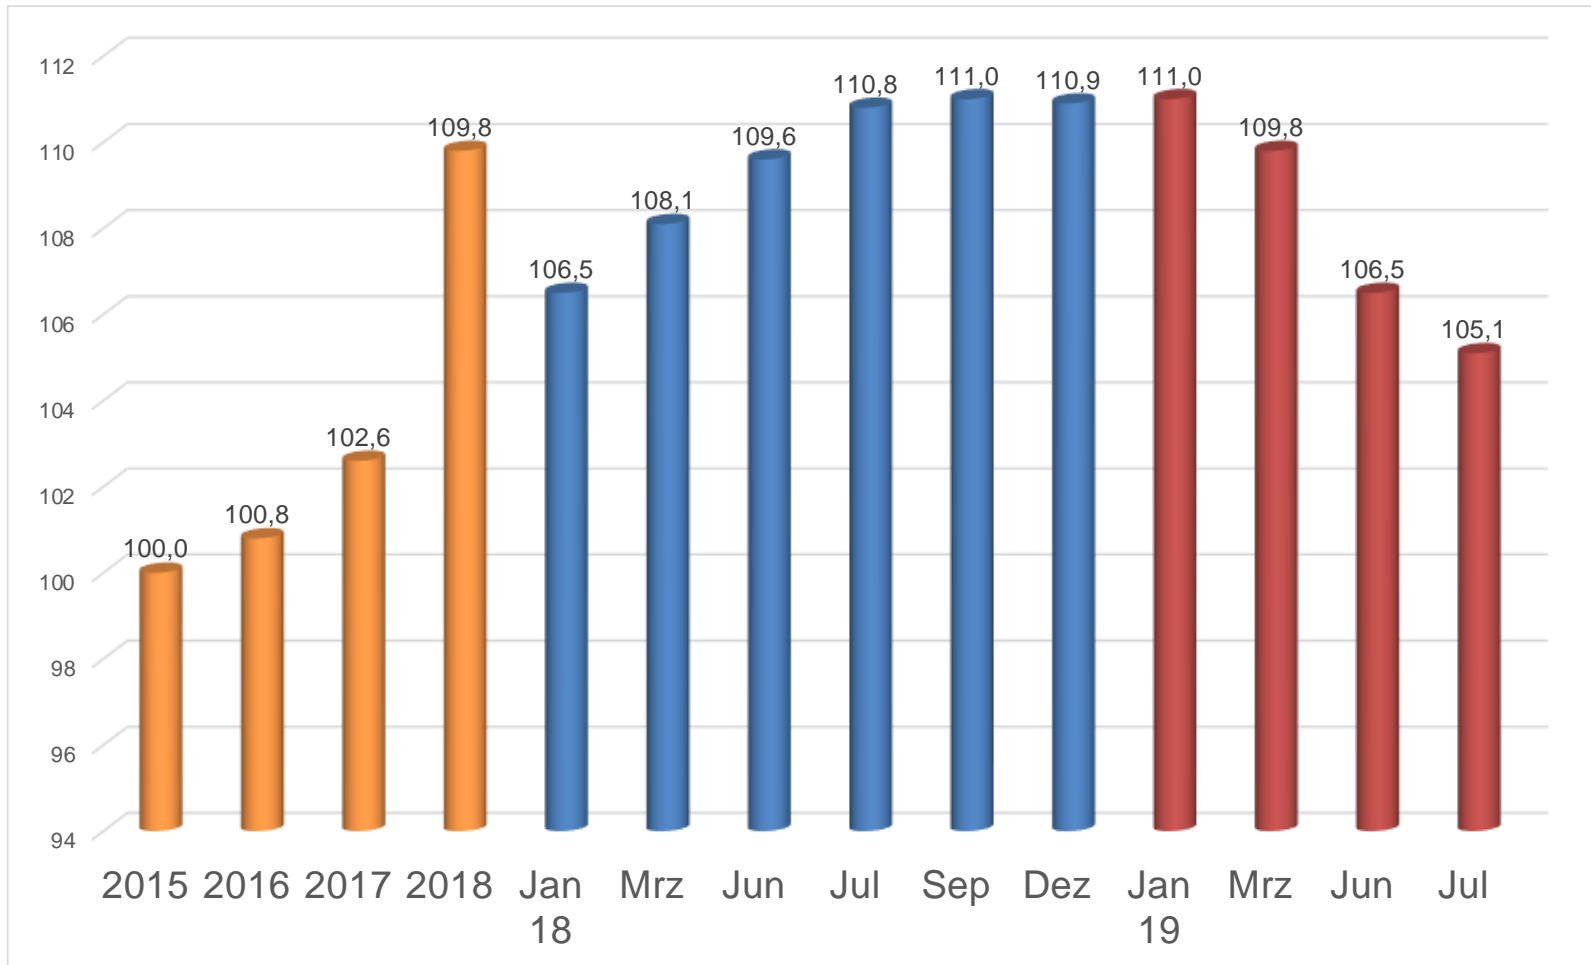

Papier, Karton und Pappe

Statistisches Bundesamt

Erzeugerpreisindex (Inlandsabsatz) 2015 = 100

	2015	2016	2017	2018	Jan 18	Mrz	Jun	Jul	Sep	Dez	Jan 19	Mrz	Jun	Jul
Papier, Karton und Pappe	100,0	100,8	102,6	109,8	106,5	108,1	109,6	110,8	111,0	110,9	111,0	109,8	106,5	105,1
Zeitungsdruckpapier, in Rollen oder Bogen	100,0	100,5	101,1	108,2	103,7	106,8	107,3	109,4	109,8	111,2	113,5	115,4	117,0	113,5
Andere grafische Papiere und Pappen	100,0	102,5	101,5	108,2	105,7	105,9	107,1	108,7	109,7	110,3	111,9	112,4	111,7	110,5
Wellpappenrohpaper	100,0	98,2	105,3	117,7	112,9	117,2	119,0	119,2	119,1	115,8	112,7	105,1	92,5	90,6
Wellpapier aus Altpapier, sonstiges Wellpapier	100,0	97,8	104,1	117,5	112,5	116,4	118,9	119,2	119,0	116,0	112,0	104,7	90,8	88,1
Testliner weder gestrichen noch überzogen	100,0	98,8	106,8	117,9	113,4	118,2	119,1	119,1	119,2	115,6	113,6	105,6	94,5	93,7
Papier weder gestrichen noch überzogen	100,0	100,2	105,1	113,5	110,0	112,4	113,5	114,5	114,7	114,7	113,6	112,8	110,5	108,1

((Index der Erzeugerpreise gewerblicher Produkte (Inlandsabsatz)))

Papier, Karton und Pappe

Statistisches Bundesamt

Erzeugerpreisindex (Inlandsabsatz) 2015 = 100

Papier, Karton und Pappe

Statistisches Bundesamt

Erzeugerpreisindex (Inlandsabsatz) 2015 = 100

Papier, Karton und Pappe

Statistisches Bundesamt

Erzeugerpreisindex (Inlandsabsatz) 2015 = 100