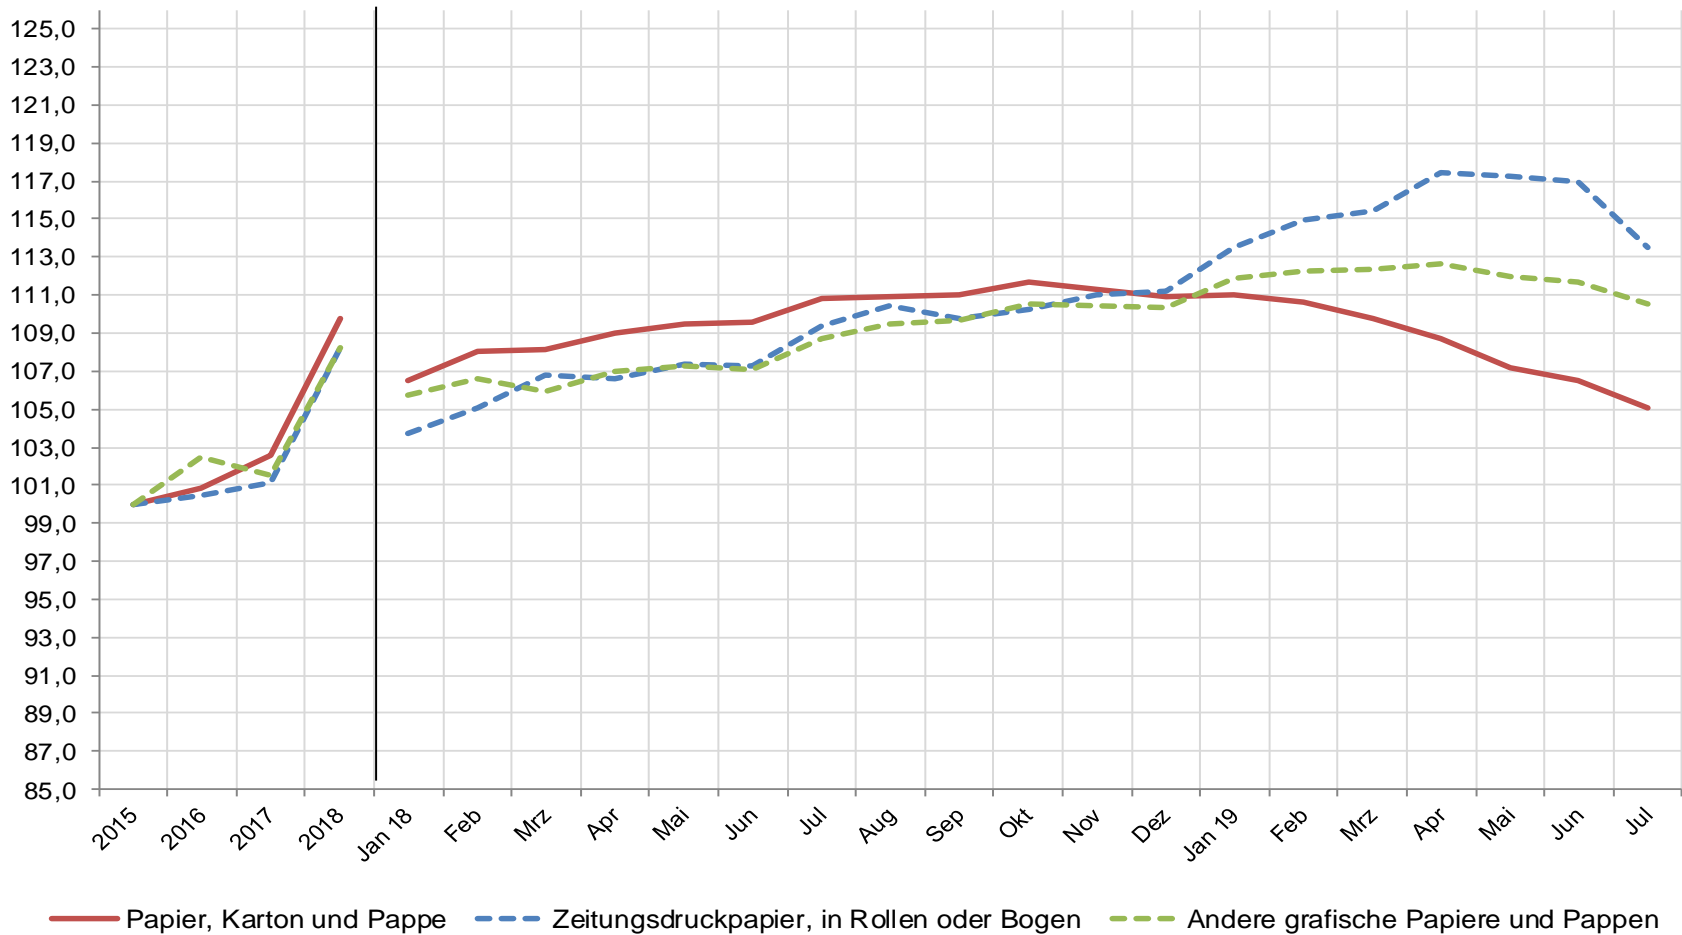

Papier, Karton und Pappe

Statistisches Bundesamt

Erzeugerpreisindex (Inlandsabsatz) 2015 = 100